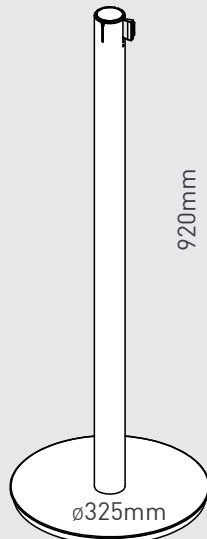

SIGNS

incl. anti-panic

information

3

4

max. 2100mm

Gurtgehäuse mit silbermatt eloxierter Abdeckung

Housing with silver matt anodized protection

Bandklemme farblich passend zum Gurt, Gurt-Höhe 30mm,

Webbing clip colour consistent with webbing, webbing height 30mm

Basis mit Schattenfuge und gefastem Rand

Base with shadow gap and chamfered edge

Silbermatt eloxiertes Aluminium, Gurtkassette schwarz, Gurt schmutzabweisendes und knitterfreies Polyester, Bodenplatte Metall Ral 9006 weißaluminium mit Abdeckung in silbermatt eloxiertem Aluminium