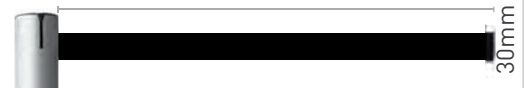

SIGNS

incl. anti-panic

information

3

4

max. 2100mm

Gurtgehäuse mit silbermatt eloxierter Abdeckung

Housing with silver matt anodized protection

Bandklemme farblich passend zum Gurt, Gurt-Höhe 30mm,

Webbing clip colour consistent with webbing, webbing height 30mm

Basis mit Schattenfuge und gefastem Rand

Base with shadow gap and chamfered edge

Silbermatt eloxiertes Aluminium, Gurtkassette schwarz, Gurt schmutzabweisendes und knitterfreies Polyester, Bodenplatte Metall Ral 9006 weißaluminium mit Abdeckung in silbermatt eloxiertem Aluminium