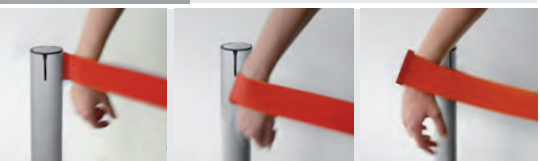

MADE IN EU
design by K+D

Stopperi® stiletto

Der kleine Stiletto hats drauf: silbermattes Design in Kombination mit flotten Gurtfarben. Alles in einem ausgewogenen Größenverhältnis. Aber nicht nur dass er gut aussieht, auch seine inneren Werte können sich sehen lassen. Die Fliehkraftbremse sorgt für kontrollierten Gurteinzug und der Sicherheitsverschluss öffnet sich von selbst im Notfall. Durch die Schattenfuge der Bodenplatte wirkt der Stiletto optisch besonders leicht.

Little stiletto got it all: silvermatt design in combination with cool webbing colours. All together in balanced proportions. But the stiletto is not only good-looking but convinces with other qualities: the centrifugal brake assures the controlled webbing pullback and the safety lock opens automatically in case of emergency. Thanks to the shadow gap of the base plate the stiletto has a very lean look.

Bandklemme farblich passend zum Gurt, Gurt-Höhe 30mm,

Webbing clip colour consistent with webbing, webbing height 30mm

Basis mit Schattenfuge und gefastem Rand

Base with shadow gap and chamfered edge

Silbermatt eloxiertes Aluminium, Gurtkassette schwarz, Gurt schmutzabweisendes und knitterfreies Polyester, Bodenplatte Metall Ral 9006 weißaluminium mit Abdeckung in silbermatt eloxiertem Aluminium

Anti-Panik: bei starkem Impact löst sich der Clip von selbst
Anti-panic: in case of strong impact the clip will open automatically

code

pc/box

price/box

3	SSL915ALSZ	stiletto alu, black ribbon	1	A
4	SSL915ALRS	stiletto alu, red ribbon	1	A