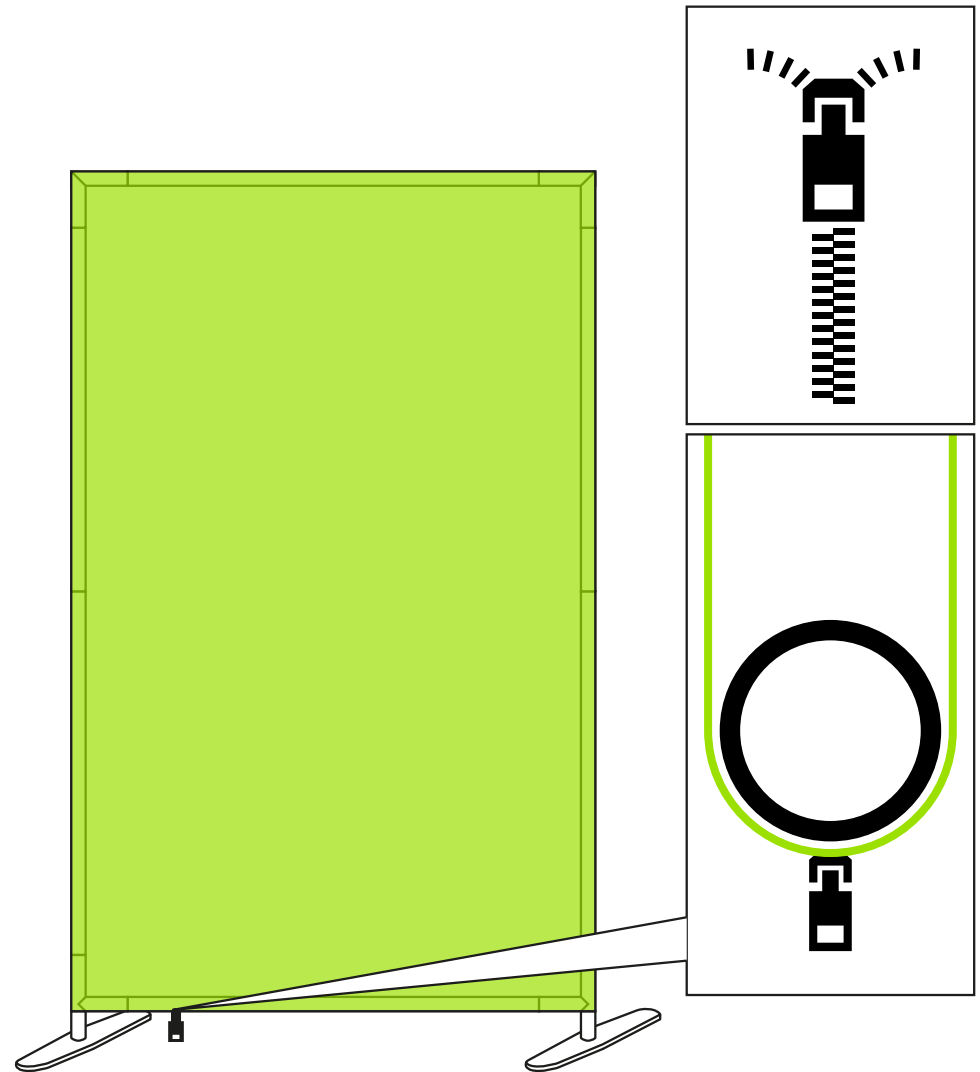

contour.3'x8'

NOTICE DE MONTAGE - SET UP INSTRUCTIONS
CADRES - FRAME

contour.3'x8'

Conseils : utilisez les gants et travaillez sur un emplacement propre.

Tips: Use gloves and work on a clean site.

NOTICE DE MONTAGE - SET UP INSTRUCTIONS
VISUEL - GRAPHICS

3

contour. connexion / connection

Conseils : utilisez les gants et travaillez sur un emplacement propre.

Tips: Use gloves and work on a clean site.

NOTICE DE MONTAGE - SET UP INSTRUCTIONS

CADRE / CADRE - FRAME / FRAME

contour.tv 3x8 / contour.tv 3x8

NOTICE DE MONTAGE - SET UP INSTRUCTIONS
CADRES / VISUEL - GRAPHICS / FRAME

Conseils : utilisez les gants
et travaillez sur un
emplacement propre.
Tips: Use gloves and work
on a clean site.

NOTICE DE MONTAGE - SET UP INSTRUCTIONS TV - CONNEXION / CONNECTING FRAMES

3

4

5

6