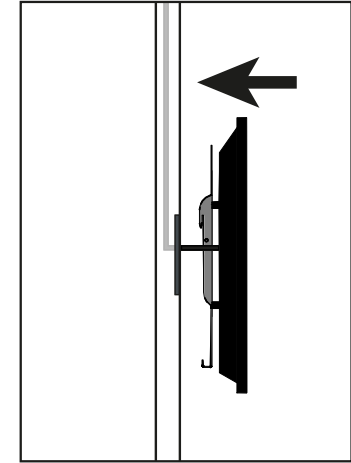

contour.3'x8'

NOTICE DE MONTAGE - SET UP INSTRUCTIONS
CADRES - FRAME

contour.3'x8'

Conseils : utilisez les gants et travaillez sur un emplacement propre.

Tips: Use gloves and work on a clean site.

NOTICE DE MONTAGE - SET UP INSTRUCTIONS
VISUEL - GRAPHICS

NOTICE DE MONTAGE - SET UP INSTRUCTIONS TV - CONNEXION / CONNECTING FRAMES

3

4

5

6