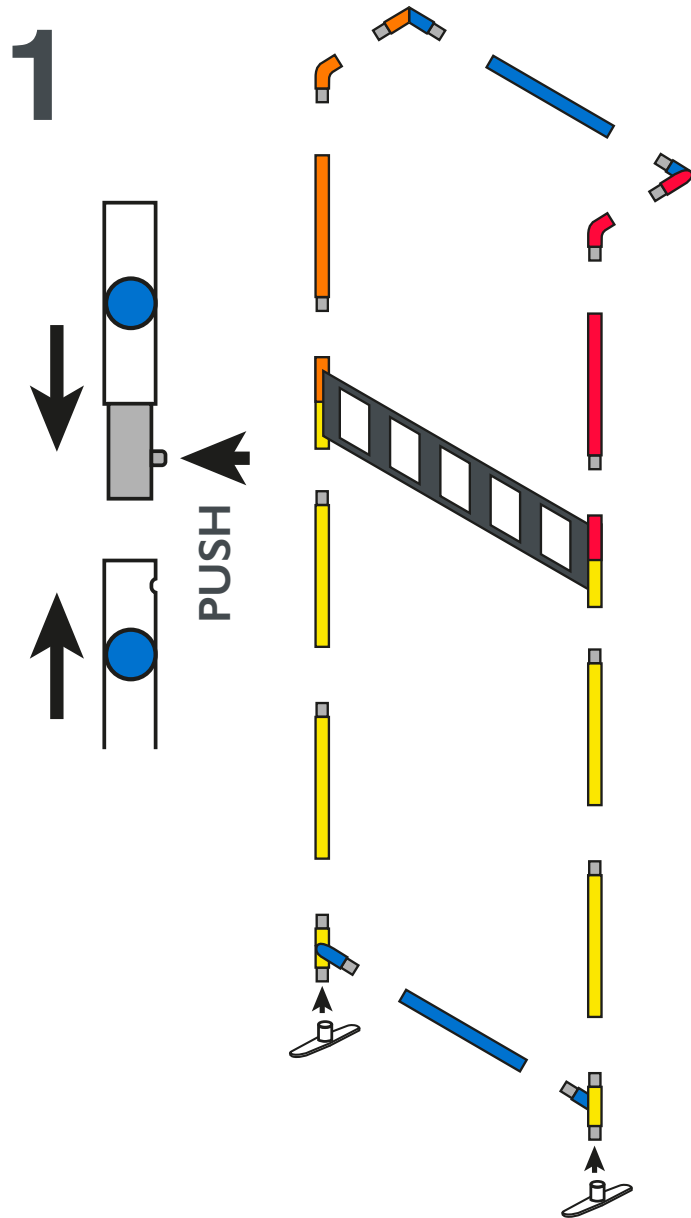

contour.3'x8'

NOTICE DE MONTAGE - SET UP INSTRUCTIONS
CADRES - FRAME

contour.3'x8'

Conseils : utilisez les gants et travaillez sur un emplacement propre.

Tips: Use gloves and work on a clean site.

NOTICE DE MONTAGE - SET UP INSTRUCTIONS
VISUEL - GRAPHICS

3

contour. connexion / connection

Conseils : utilisez les gants et travaillez sur un emplacement propre.

Tips: Use gloves and work on a clean site.

NOTICE DE MONTAGE - SET UP INSTRUCTIONS

CADRE / CADRE - FRAME / FRAME

contour.tv 3x8 / contour.tv 3x8

NOTICE DE MONTAGE - SET UP INSTRUCTIONS
CADRES / VISUEL - GRAPHICS / FRAME

Conseils : utilisez les gants
et travaillez sur un
emplacement propre.
Tips: Use gloves and work
on a clean site.

NOTICE DE MONTAGE - SET UP INSTRUCTIONS TV - CONNEXION / CONNECTING FRAMES

3

4

5

6