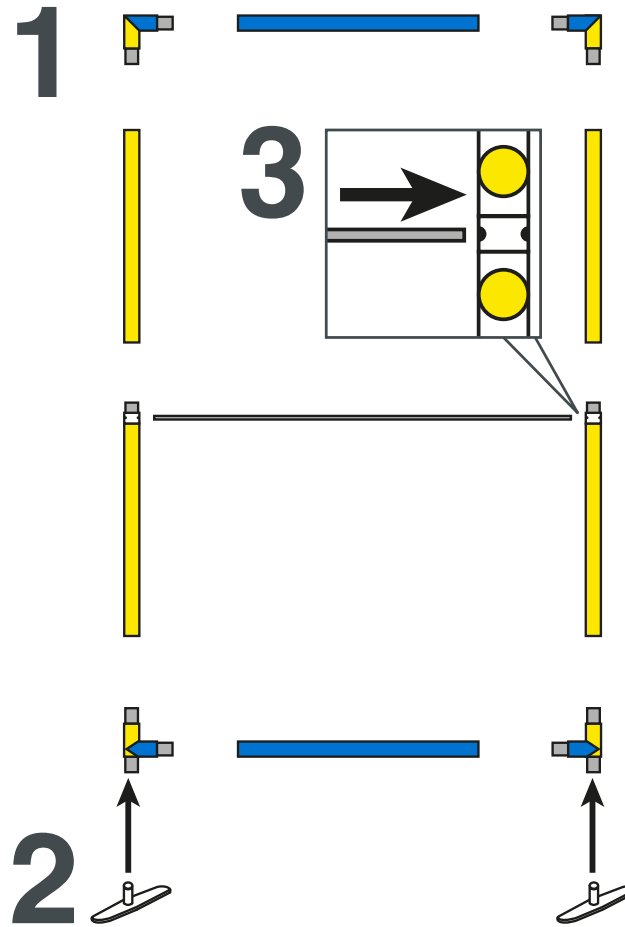

contour.3'x8'

NOTICE DE MONTAGE - SET UP INSTRUCTIONS
CADRES - FRAME

contour.3'x8'

Conseils : utilisez les gants et travaillez sur un emplacement propre.

Tips: Use gloves and work on a clean site.

NOTICE DE MONTAGE - SET UP INSTRUCTIONS
VISUEL - GRAPHICS

3

contour. connexion / connection

Conseils : utilisez les gants et travaillez sur un emplacement propre.

Tips: Use gloves and work on a clean site.

NOTICE DE MONTAGE - SET UP INSTRUCTIONS

CADRE / CADRE - FRAME / FRAME

contour.tv 3x8 / contour.tv 3x8

NOTICE DE MONTAGE - SET UP INSTRUCTIONS
CADRES / VISUEL - GRAPHICS / FRAME

Conseils : utilisez les gants
et travaillez sur un
emplacement propre.
Tips: Use gloves and work
on a clean site.

NOTICE DE MONTAGE - SET UP INSTRUCTIONS TV - CONNEXION / CONNECTING FRAMES

3

4

5

6