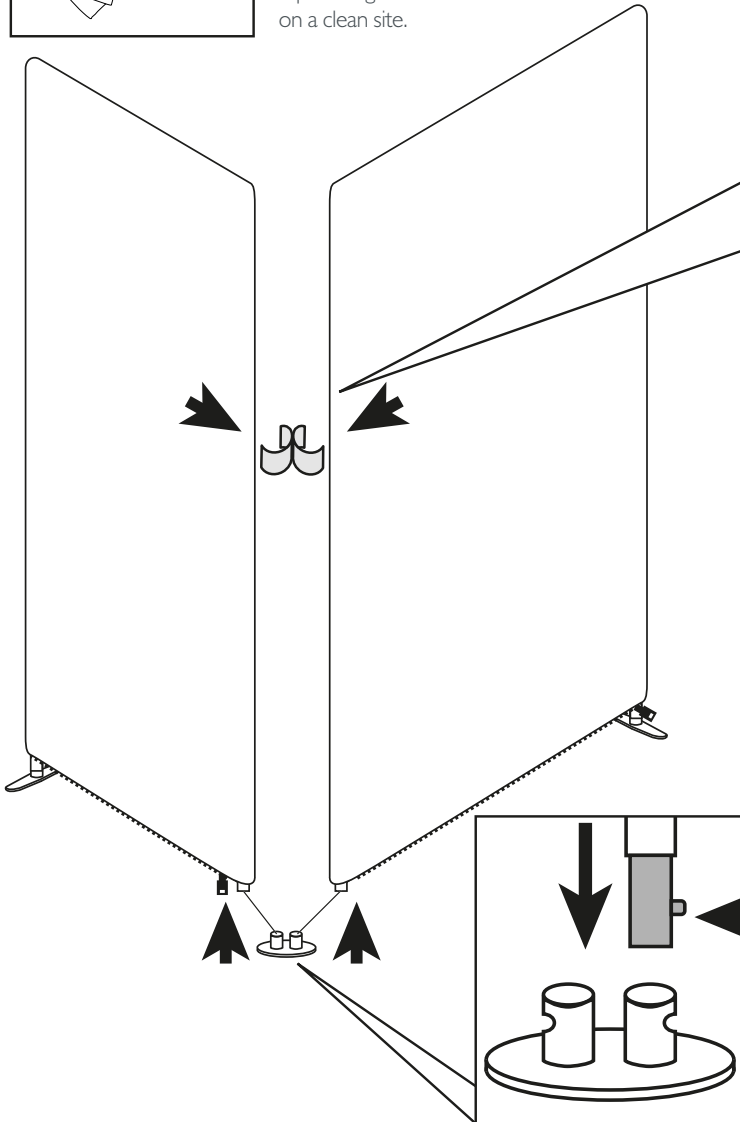

contour.3'x8'

NOTICE DE MONTAGE - SET UP INSTRUCTIONS
CADRES - FRAME

contour.3'x8'

Conseils : utilisez les gants et travaillez sur un emplacement propre.

Tips: Use gloves and work on a clean site.

NOTICE DE MONTAGE - SET UP INSTRUCTIONS
VISUEL - GRAPHICS

3

contour. connexion / connection

Conseils : utilisez les gants et travaillez sur un emplacement propre.

Tips: Use gloves and work on a clean site.

NOTICE DE MONTAGE - SET UP INSTRUCTIONS

CADRE / CADRE - FRAME / FRAME

contour.tv 3x8 / contour.tv 3x8

NOTICE DE MONTAGE - SET UP INSTRUCTIONS
CADRES / VISUEL - GRAPHICS / FRAME

Conseils : utilisez les gants
et travaillez sur un
emplacement propre.
Tips: Use gloves and work
on a clean site.

NOTICE DE MONTAGE - SET UP INSTRUCTIONS TV - CONNEXION / CONNECTING FRAMES

3

4

5

6