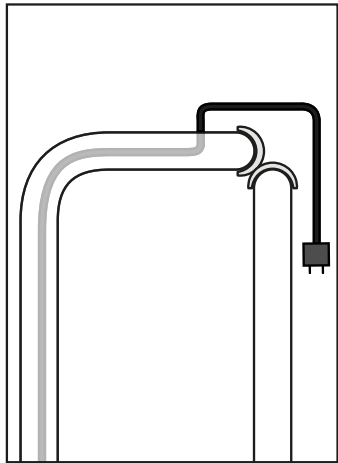

contour.tv 3x8 / contour.tv 3x8

NOTICE DE MONTAGE - SET UP INSTRUCTIONS
CADRES / VISUEL - GRAPHICS / FRAME

Conseils : utilisez les gants
et travaillez sur un
emplacement propre.
Tips: Use gloves and work
on a clean site.

NOTICE DE MONTAGE - SET UP INSTRUCTIONS TV - CONNEXION / CONNECTING FRAMES

3

4

5

6