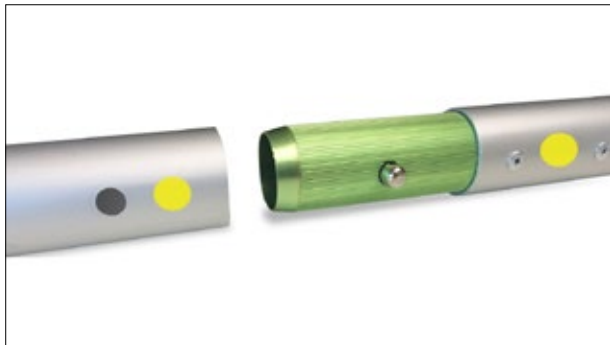

contour.

Der tragbare, erweiterbare
und wirkungsvolle Stand

Tragbar

Autonom

contour. der tragbare, erweiterbare und wirkungsvolle Stand

contour. ist ein tragbarer Messestand mit Rohrstruktur aus Aluminium und einer Verkleidung aus dehnbarem Stoff.

Die Verbinder werden an die Rohre geklippt und die Montage ist dank eines Markierungssystems auf jedem Profil intuitiv!

Die Grafik wird wie eine Socke übergezogen und deckt die gesamte Struktur für eine einzigartige Farbwiedergabe ab.