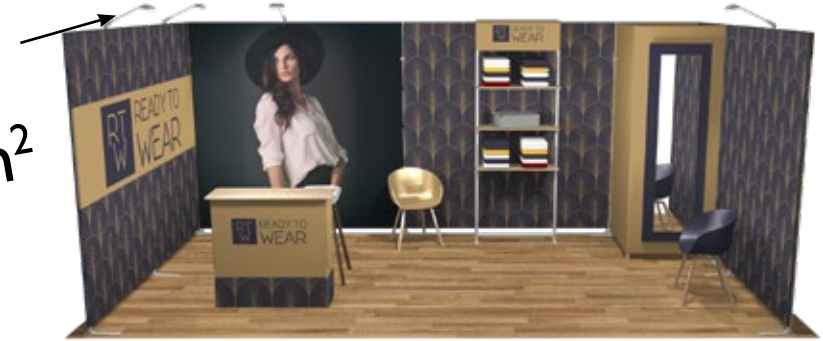

ct-stand-18m2-13
Struktur + Drucke + Theke + 4 LED spots + Rolltasche