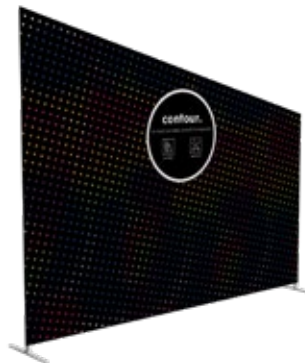

**contour.
schräggestellt 10x8**
mit Abschrägung
(2900 x 2340 mm)