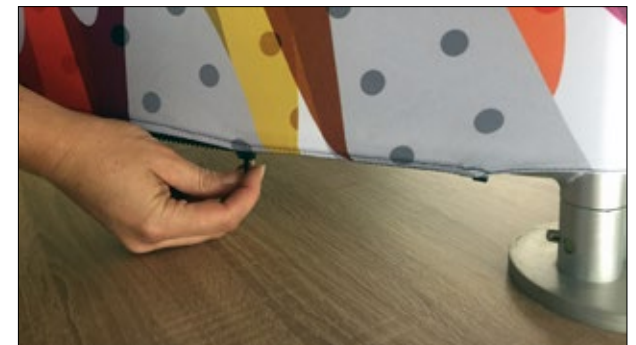

Die Verbinder werden an die Rohre geklippt und die Montage ist dank eines Markierungssystems auf jedem Profil intuitiv!

Die Grafik wird wie eine Socke übergezogen und deckt die gesamte Struktur für eine einzigartige Farbwiedergabe ab.

Die Rohre lassen sich in einem Klick miteinander verbinden.

Die Graphik wird auf die Struktur gezogen...

... und wird mit einem Reißverschluss verschlossen.

Sie können alles selbst machen!

100% tragbar

Transportieren Sie **contour.** leicht