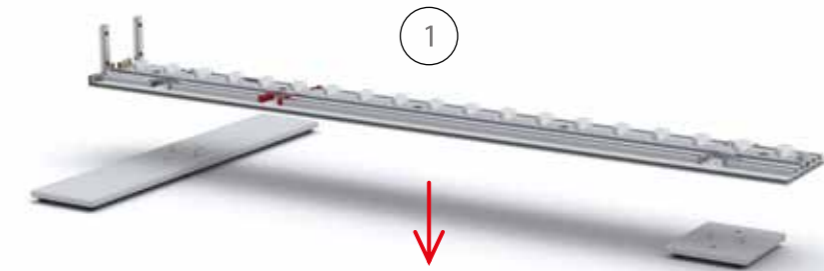

AUFBAUANLEITUNG SET UP INSTRUCTION

BIG LED UP

BIG LEDUP

88 x 248 / 298cm - 100 x 248 / 298cm 4

Aufbauanleitung/set up instruction
Höhe 200cm/height 200cm

200 x 248 / 298cm 14

Aufbauanleitung/set up instruction
Höhe 200cm/height 200cm

5.

6.

7.

8.

1.

2.

3.

4.