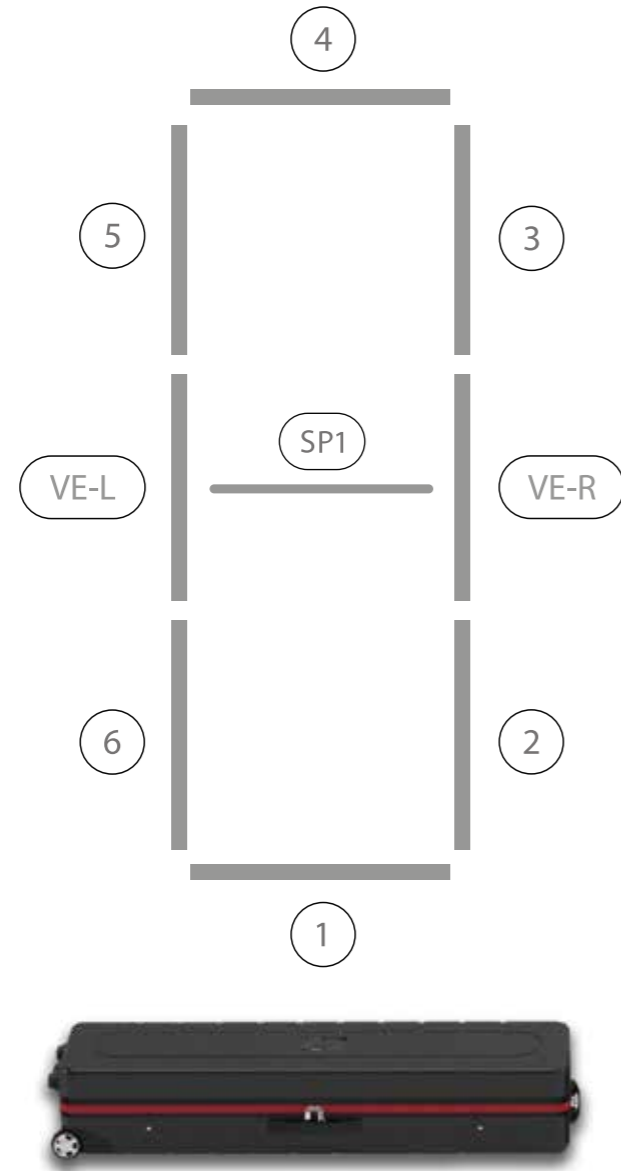

AUFBAUANLEITUNG SET UP INSTRUCTION

BIG LED UP

BIG LEDUP

88 x 248 / 298cm - 100 x 248 / 298cm 4

Aufbauanleitung/set up instruction
Höhe 200cm/height 200cm

200 x 248 / 298cm 14

Aufbauanleitung/set up instruction
Höhe 200cm/height 200cm

300 x 248 / 298cm 32

Aufbauanleitung/set up instruction
Höhe 200cm/height 200cm

400 x 248 / 298cm 52

Aufbauanleitung/set up instruction

500 x 248 / 298cm 54

Aufbauanleitung/set up instruction

3.

4.

5.

6.

7.

8.

1.

2.

3.

4.