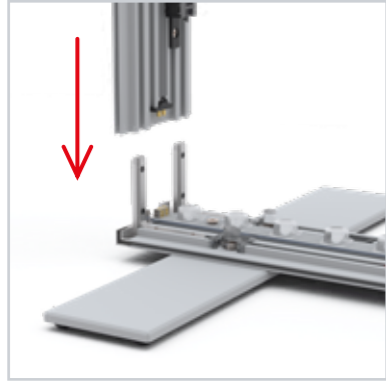

AUFBAUANLEITUNG SET UP INSTRUCTION

BIG LED UP

BIG LEDUP

88 x 248 / 298cm - 100 x 248 / 298cm 4

Aufbauanleitung/set up instruction
Höhe 200cm/height 200cm

200 x 248 / 298cm 14

Aufbauanleitung/set up instruction
Höhe 200cm/height 200cm

300 x 248 / 298cm 32

Aufbauanleitung/set up instruction
Höhe 200cm/height 200cm

400 x 248 / 298cm 52

Aufbauanleitung/set up instruction

500 x 248 / 298cm 54

Aufbauanleitung/set up instruction

3.

4.