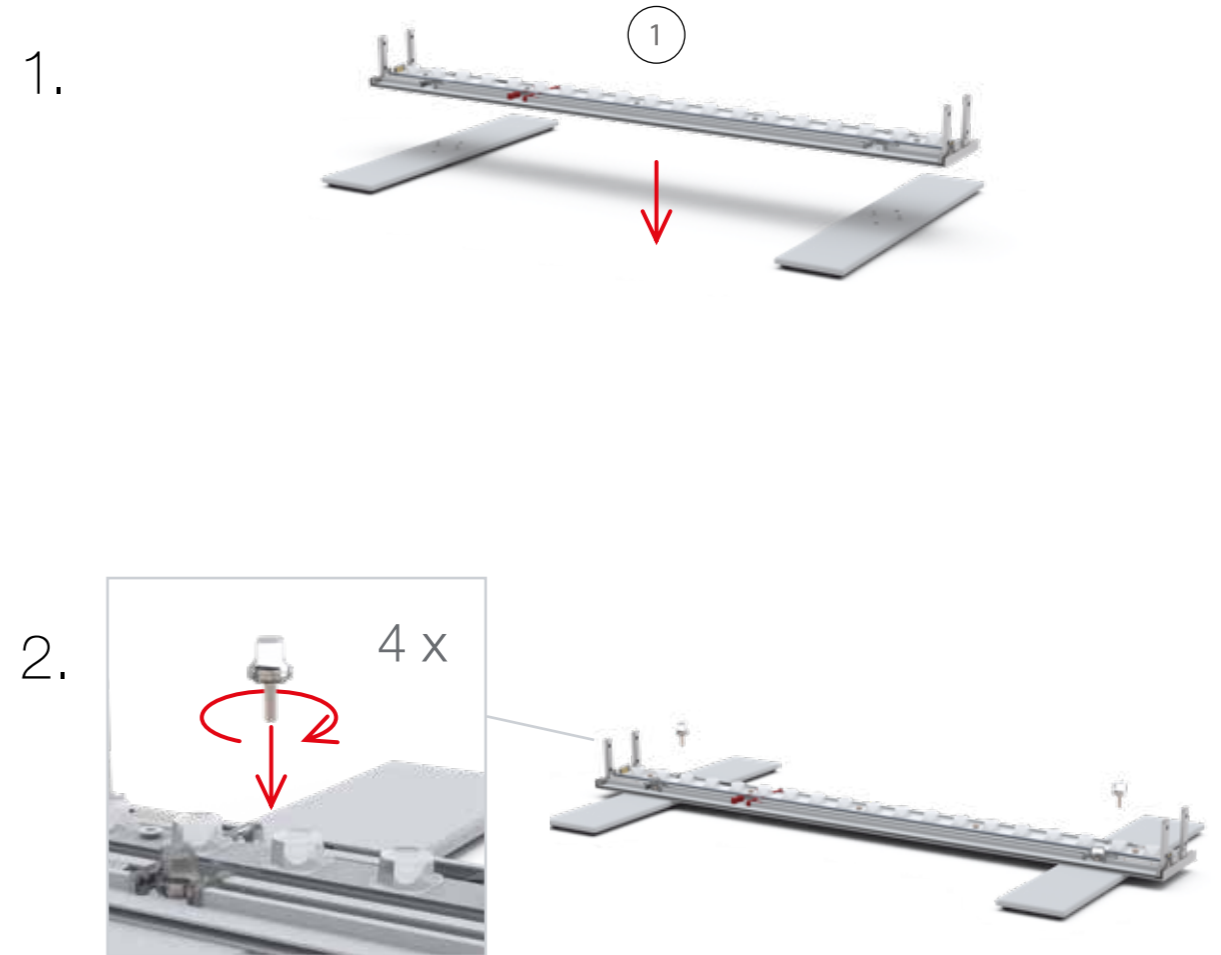

AUFBAUANLEITUNG SET UP INSTRUCTION

BIG LED UP

BIG LEDUP

88 x 248 / 298cm - 100 x 248 / 298cm 4

Aufbauanleitung/set up instruction
Höhe 200cm/height 200cm

200 x 248 / 298cm 14

Aufbauanleitung/set up instruction
Höhe 200cm/height 200cm

300 x 248 / 298cm 32

Aufbauanleitung/set up instruction
Höhe 200cm/height 200cm

400 x 248 / 298cm 52

Aufbauanleitung/set up instruction

500 x 248 / 298cm 54

Aufbauanleitung/set up instruction

3.

4.