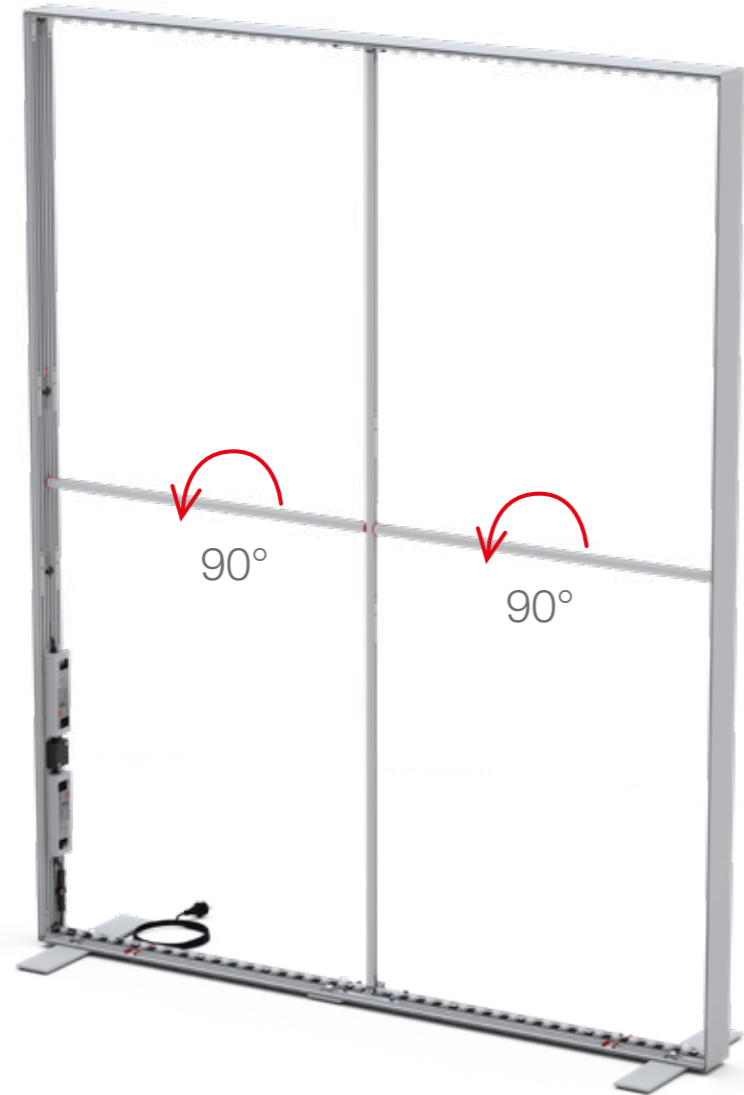

AUFBAUANLEITUNG SET UP INSTRUCTION

BIG LED UP

BIG LEDUP

88 x 248 / 298cm - 100 x 248 / 298cm 4

Aufbauanleitung/set up instruction
Höhe 200cm/height 200cm

200 x 248 / 298cm 14

Aufbauanleitung/set up instruction
Höhe 200cm/height 200cm

15.

16.

17.

18.

19.

3.

5.

4.