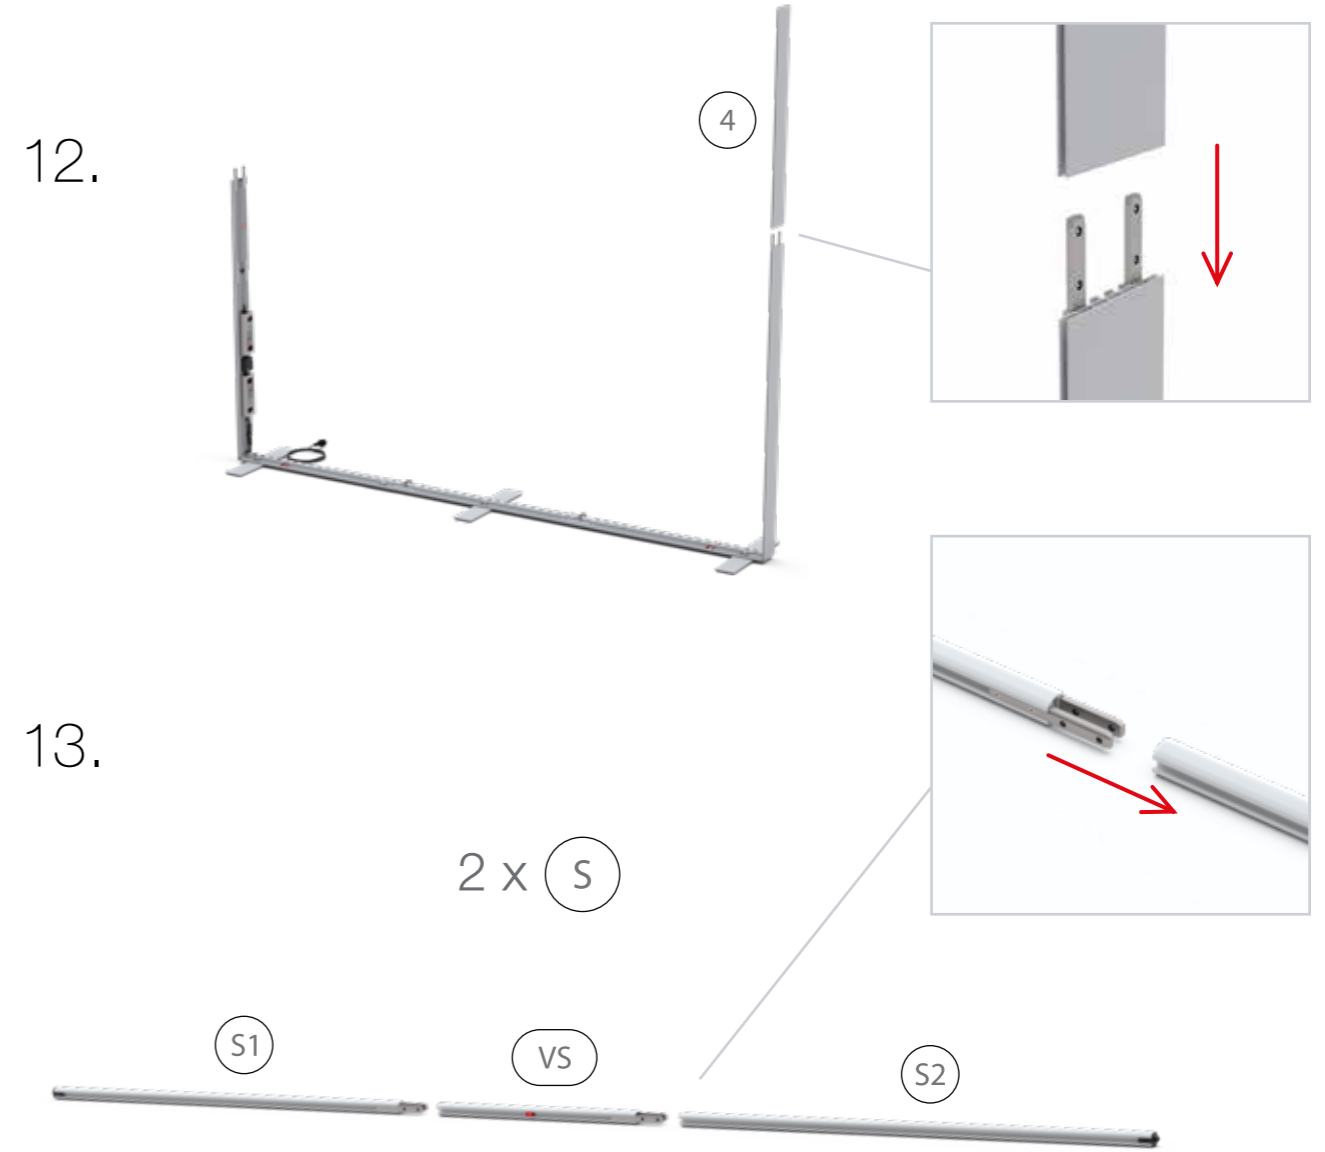

AUFBAUANLEITUNG SET UP INSTRUCTION

BIG LED UP

BIG LEDUP

88 x 248 / 298cm - 100 x 248 / 298cm 4

Aufbauanleitung/set up instruction
Höhe 200cm/height 200cm

200 x 248 / 298cm 14

Aufbauanleitung/set up instruction
Höhe 200cm/height 200cm

6.

7.

9.

8.

10.

14.

15.

16.