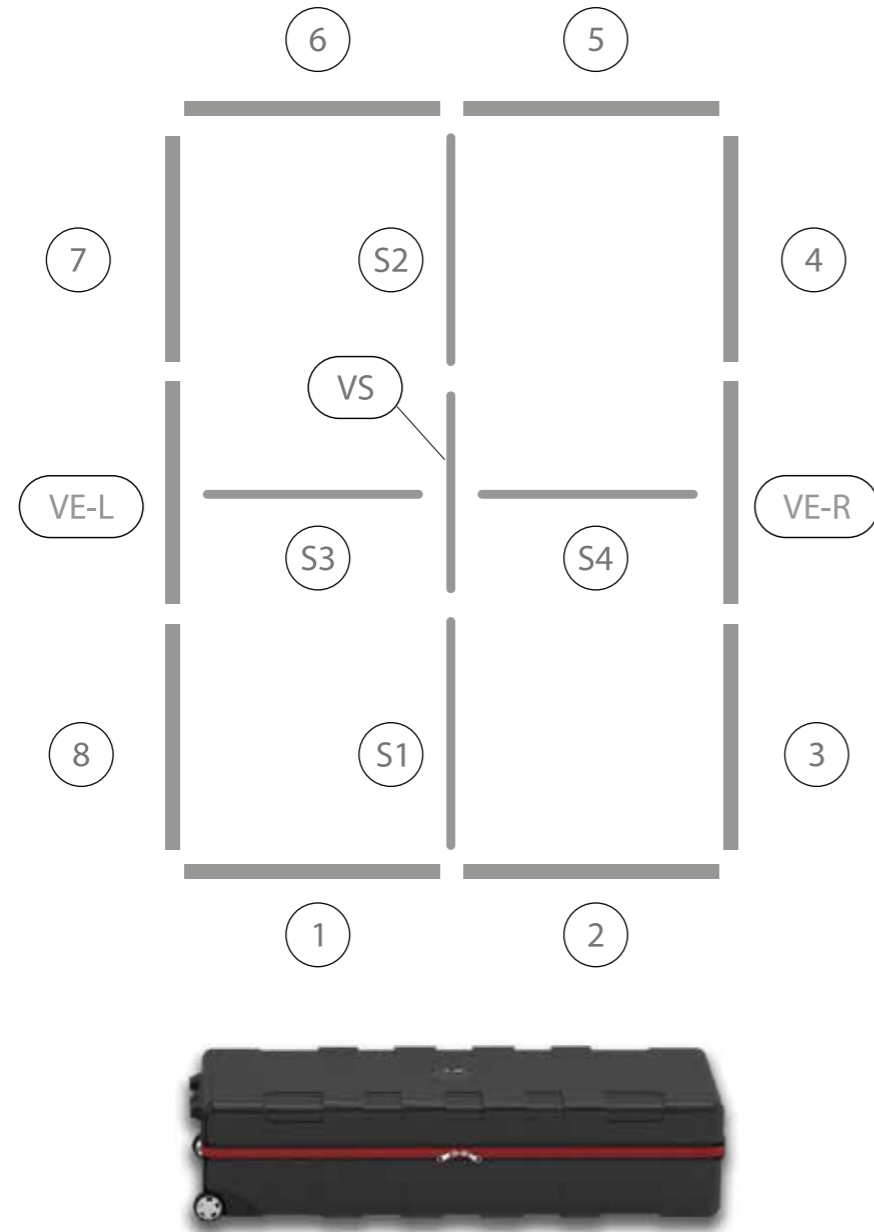

AUFBAUANLEITUNG SET UP INSTRUCTION

BIG LED UP

BIG LEDUP

88 x 248 / 298cm - 100 x 248 / 298cm 4

Aufbauanleitung/set up instruction
Höhe 200cm/height 200cm

200 x 248 / 298cm 14

Aufbauanleitung/set up instruction
Höhe 200cm/height 200cm

300 x 248 / 298cm 32

Aufbauanleitung/set up instruction
Höhe 200cm/height 200cm

400 x 248 / 298cm 52

Aufbauanleitung/set up instruction

500 x 248 / 298cm 54

Aufbauanleitung/set up instruction

3.

4.

5.

6.

7.

8.

1.

2.

3.

4.

5.

6.

7.

8.

9.

10.

11.

12.