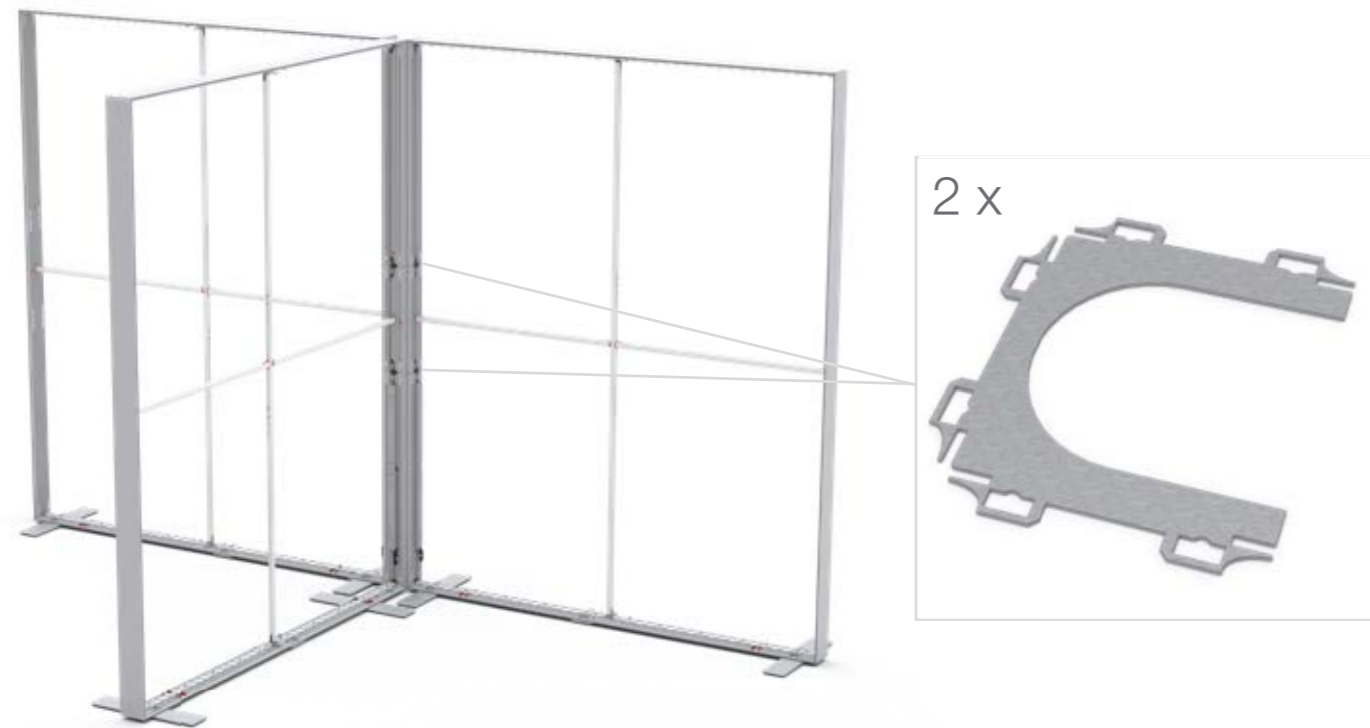

SYSTEM ZUBEHÖR/ SYSTEM ACCESSORIES

TV Halterung/ TV Holder	24
-------------------------------	----

BLUP-s-verb

GERADE VERBINDER/ STRAIGHT CONNECTOR

BLUP-s-verb-90

ECKVERBINDER/ CORNER CONNECTOR

BLUP-s-verb-90-c

ECKVERBINDER OHNE ABSTAND/ CORNER CONNECTOR WITHOUT GAP

1.

BLUP-s-verb-90-c

ECKVERBINDER OHNE ABSTAND/ CORNER CONNECTOR WITHOUT GAP

BLUP-s-verb-K

KREUZVERBINDER/ CROSS CONNECTOR

BLUP-s-verb-stern

STERNVERBINDER/ STAR CONNECTOR

BLUP-s-verb-T

T-FORM VERBINDER/ T-SHAPE CONNECTOR

BLUP-s-verb-T-c

T-FORM VERBINDER OHNE ABSTAND/ T-SHAPE CONNECTOR WITHOUT GAP

BLUP-s-verb-T-c

T-FORM VERBINDER OHNE ABSTAND/ T-SHAPE CONNECTOR WITHOUT GAP

2.