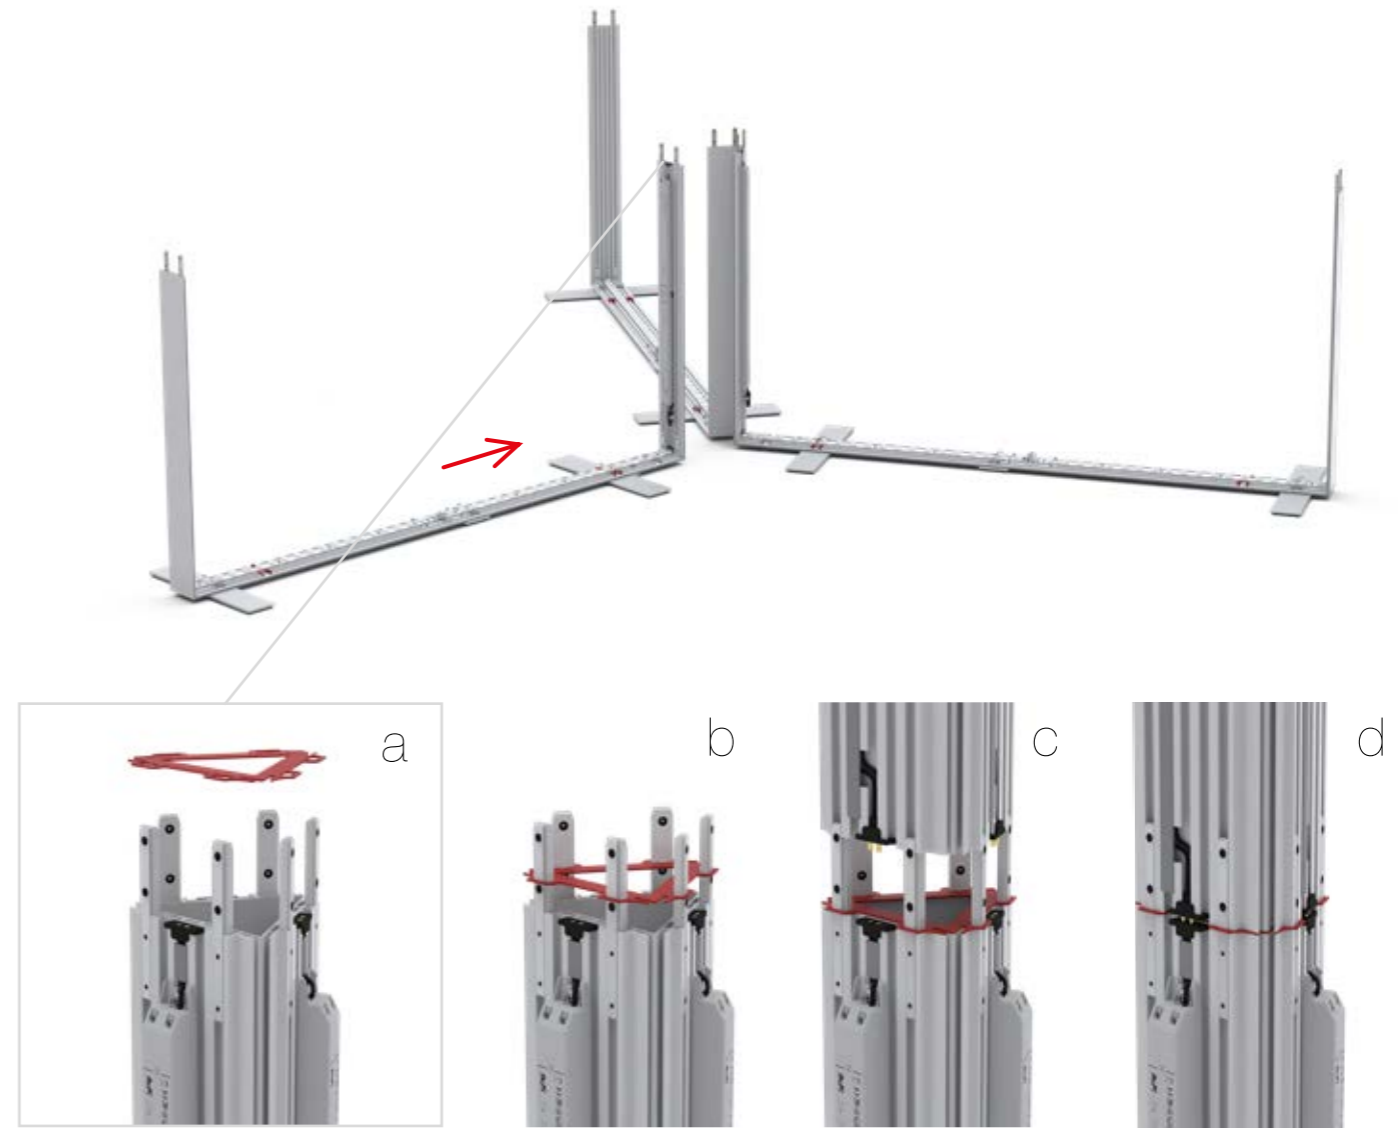

ZUBEHÖR
ACCESSORIES

BIG LED UP

BIG LEDUP

AUFBAUANLEITUNG/ SET UP INSTRUCTIONS

SYSTEMVERBINDER/ SYSTEM CONNECTOR

Gerade Verbinder/ Straight connector	4
Eckverbinder/ Corner connector	6
Eckverbinder ohne Abstand/ Corner connector without gap.....	8
Kreuzverbinder/ Cross connector	12
Sternverbinder/ Star connector	14
T-Form Verbinder/ T-shape connector.....	16
T-Form Verbinder ohne Abstand/ T-shape connector without gap.....	18
Universal Verbinder/ Universal Connector	22

SYSTEM ZUBEHÖR/ SYSTEM ACCESSORIES

TV Halterung/ TV Holder	24
-------------------------------	----

BLUP-s-verb

GERADE VERBINDER/ STRAIGHT CONNECTOR

BLUP-s-verb-90

ECKVERBINDER/ CORNER CONNECTOR

BLUP-s-verb-90-c

ECKVERBINDER OHNE ABSTAND/ CORNER CONNECTOR WITHOUT GAP

1.

BLUP-s-verb-90-c

ECKVERBINDER OHNE ABSTAND/ CORNER CONNECTOR WITHOUT GAP

BLUP-s-verb-K

KREUZVERBINDER/ CROSS CONNECTOR

BLUP-s-verb-stern

STERNVERBINDER/ STAR CONNECTOR

BLUP-s-verb-T

T-FORM VERBINDER/ T-SHAPE CONNECTOR

BLUP-s-verb-T-c

T-FORM VERBINDER OHNE ABSTAND/ T-SHAPE CONNECTOR WITHOUT GAP

BLUP-s-verb-T-c

T-FORM VERBINDER OHNE ABSTAND/ T-SHAPE CONNECTOR WITHOUT GAP

2.