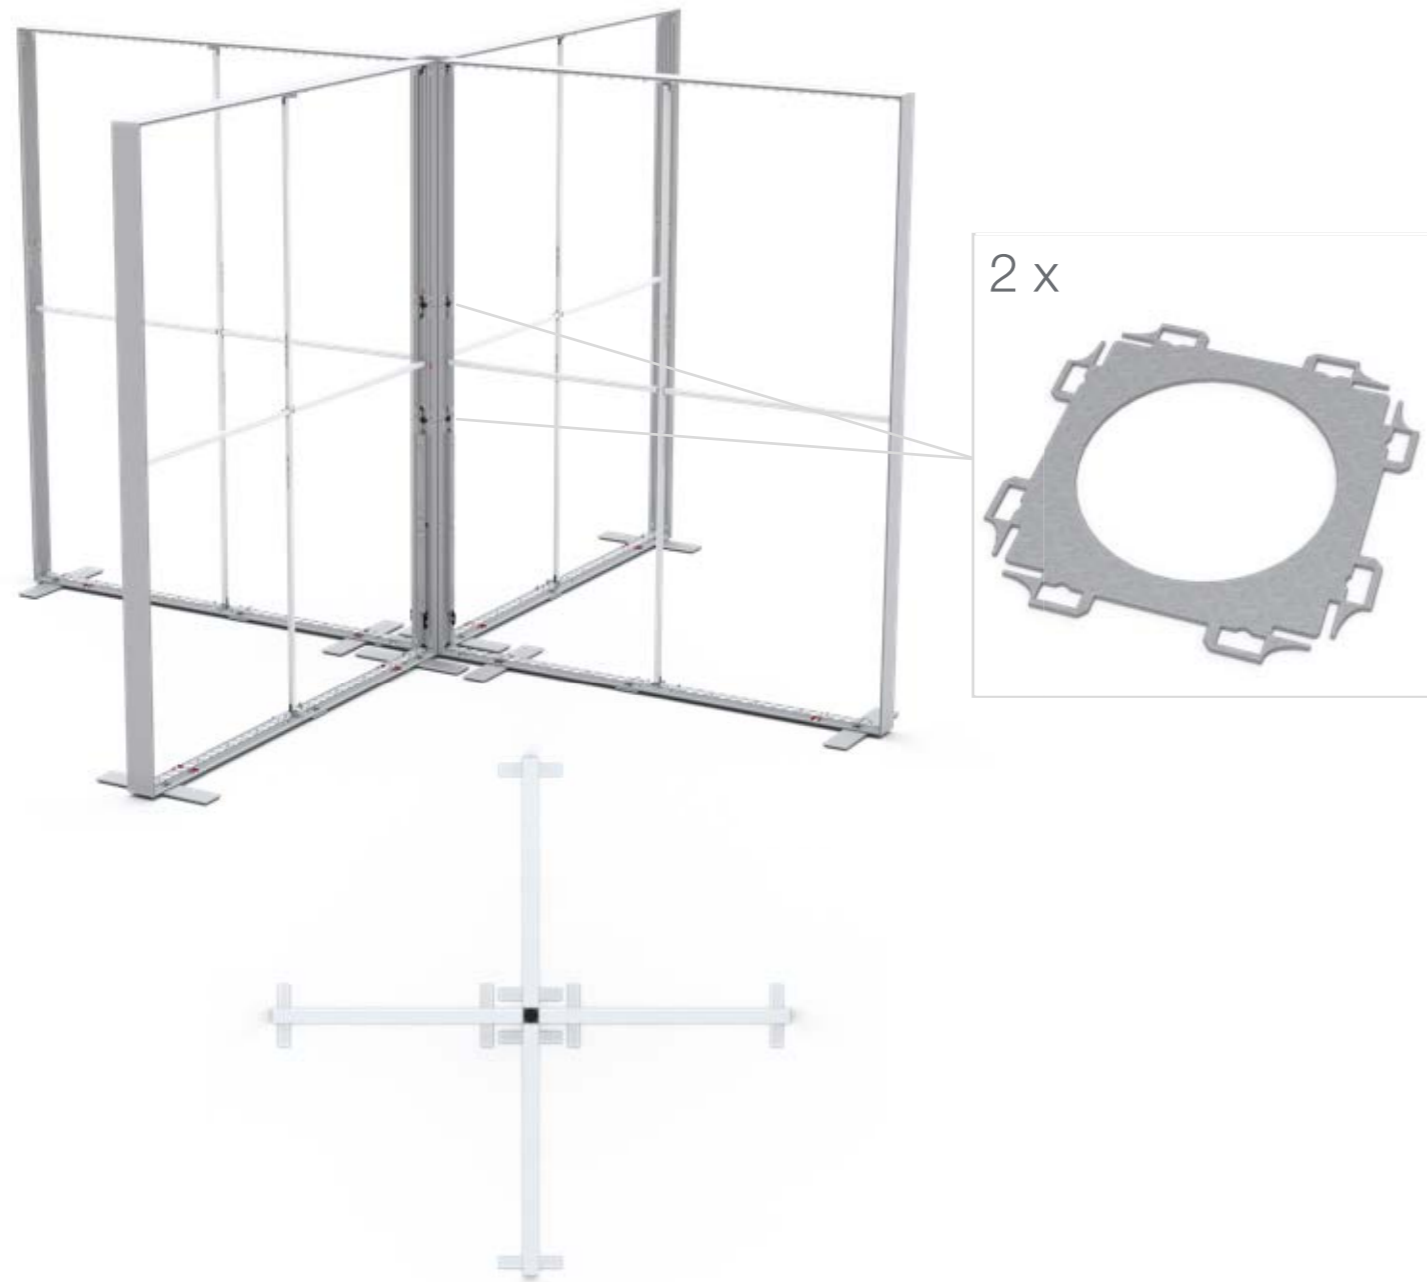

SYSTEM ZUBEHÖR/ SYSTEM ACCESSORIES

TV Halterung/ TV Holder	24
-------------------------------	----

BLUP-s-verb

GERADE VERBINDER/ STRAIGHT CONNECTOR

BLUP-s-verb-90

ECKVERBINDER/ CORNER CONNECTOR

BLUP-s-verb-90-c

ECKVERBINDER OHNE ABSTAND/ CORNER CONNECTOR WITHOUT GAP

1.

BLUP-s-verb-90-c

ECKVERBINDER OHNE ABSTAND/ CORNER CONNECTOR WITHOUT GAP

BLUP-s-verb-K

KREUZVERBINDER/ CROSS CONNECTOR

BLUP-s-verb-stern

STERNVERBINDER/ STAR CONNECTOR

BLUP-s-verb-T

T-FORM VERBINDER/ T-SHAPE CONNECTOR

BLUP-s-verb-T-c

T-FORM VERBINDER OHNE ABSTAND/ T-SHAPE CONNECTOR WITHOUT GAP

BLUP-s-verb-T-c

T-FORM VERBINDER OHNE ABSTAND/ T-SHAPE CONNECTOR WITHOUT GAP

2.