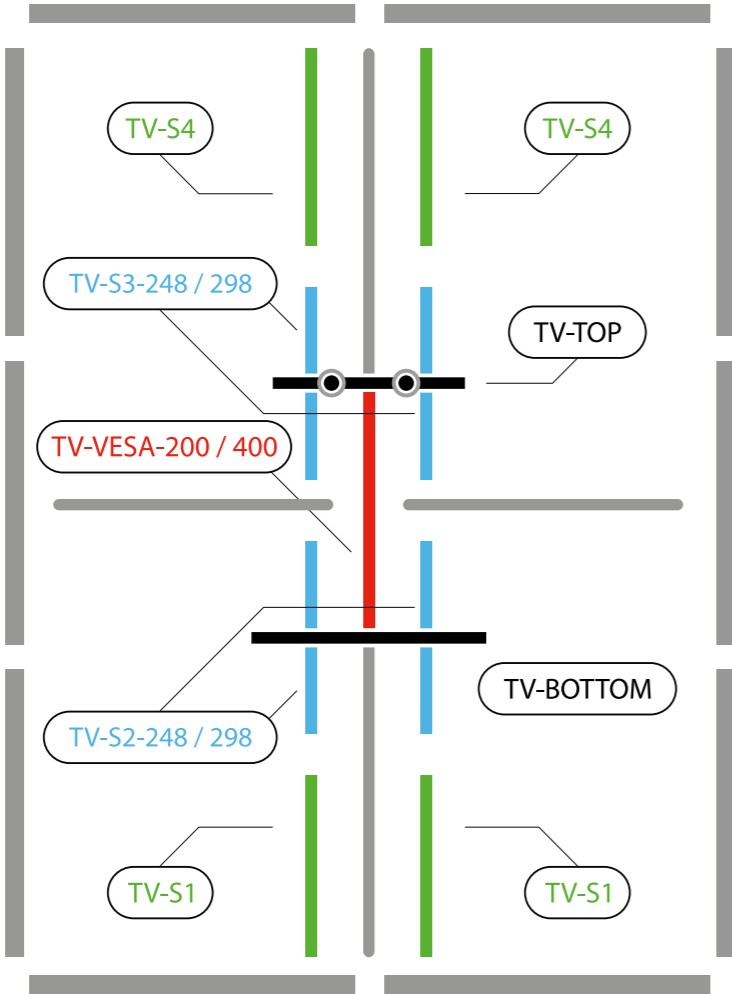

ECKVERBINDER OHNE ABSTAND/ CORNER CONNECTOR WITHOUT GAP

1.

BLUP-s-verb-90-c

ECKVERBINDER OHNE ABSTAND/ CORNER CONNECTOR WITHOUT GAP

BLUP-s-verb-K

KREUZVERBINDER/ CROSS CONNECTOR

BLUP-s-verb-stern

STERNVERBINDER/ STAR CONNECTOR

BLUP-s-verb-T

T-FORM VERBINDER/ T-SHAPE CONNECTOR

BLUP-s-verb-T-c

T-FORM VERBINDER OHNE ABSTAND/ T-SHAPE CONNECTOR WITHOUT GAP

BLUP-s-verb-T-c

T-FORM VERBINDER OHNE ABSTAND/ T-SHAPE CONNECTOR WITHOUT GAP

2.

3.

BLUP-s-verb

BLUP-s-verb-90-c

BLUP-s-verb-90

BLUP-s-verb-T-c

1.

2.

3.

4.

11.

12.

13.