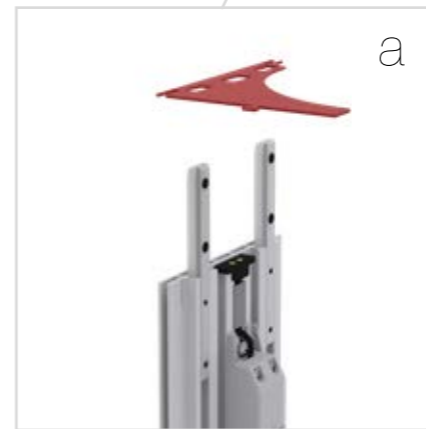

ZUBEHÖR
ACCESSORIES

BIG LED UP

BIG LEDUP

AUFBAUANLEITUNG/ SET UP INSTRUCTIONS

SYSTEMVERBINDER/ SYSTEM CONNECTOR

Gerade Verbinder/ Straight connector	4
Eckverbinder/ Corner connector	6
Eckverbinder ohne Abstand/ Corner connector without gap.....	8
Kreuzverbinder/ Cross connector	12
Sternverbinder/ Star connector	14
T-Form Verbinder/ T-shape connector.....	16
T-Form Verbinder ohne Abstand/ T-shape connector without gap.....	18
Universal Verbinder/ Universal Connector	22

SYSTEM ZUBEHÖR/ SYSTEM ACCESSORIES

TV Halterung/ TV Holder	24
-------------------------------	----

BLUP-s-verb

GERADE VERBINDER/ STRAIGHT CONNECTOR

BLUP-s-verb-90

ECKVERBINDER/ CORNER CONNECTOR

BLUP-s-verb-90-c

ECKVERBINDER OHNE ABSTAND/ CORNER CONNECTOR WITHOUT GAP

1.

BLUP-s-verb-90-c

ECKVERBINDER OHNE ABSTAND/ CORNER CONNECTOR WITHOUT GAP

BLUP-s-verb-K

KREUZVERBINDER/ CROSS CONNECTOR

BLUP-s-verb-stern

STERNVERBINDER/ STAR CONNECTOR