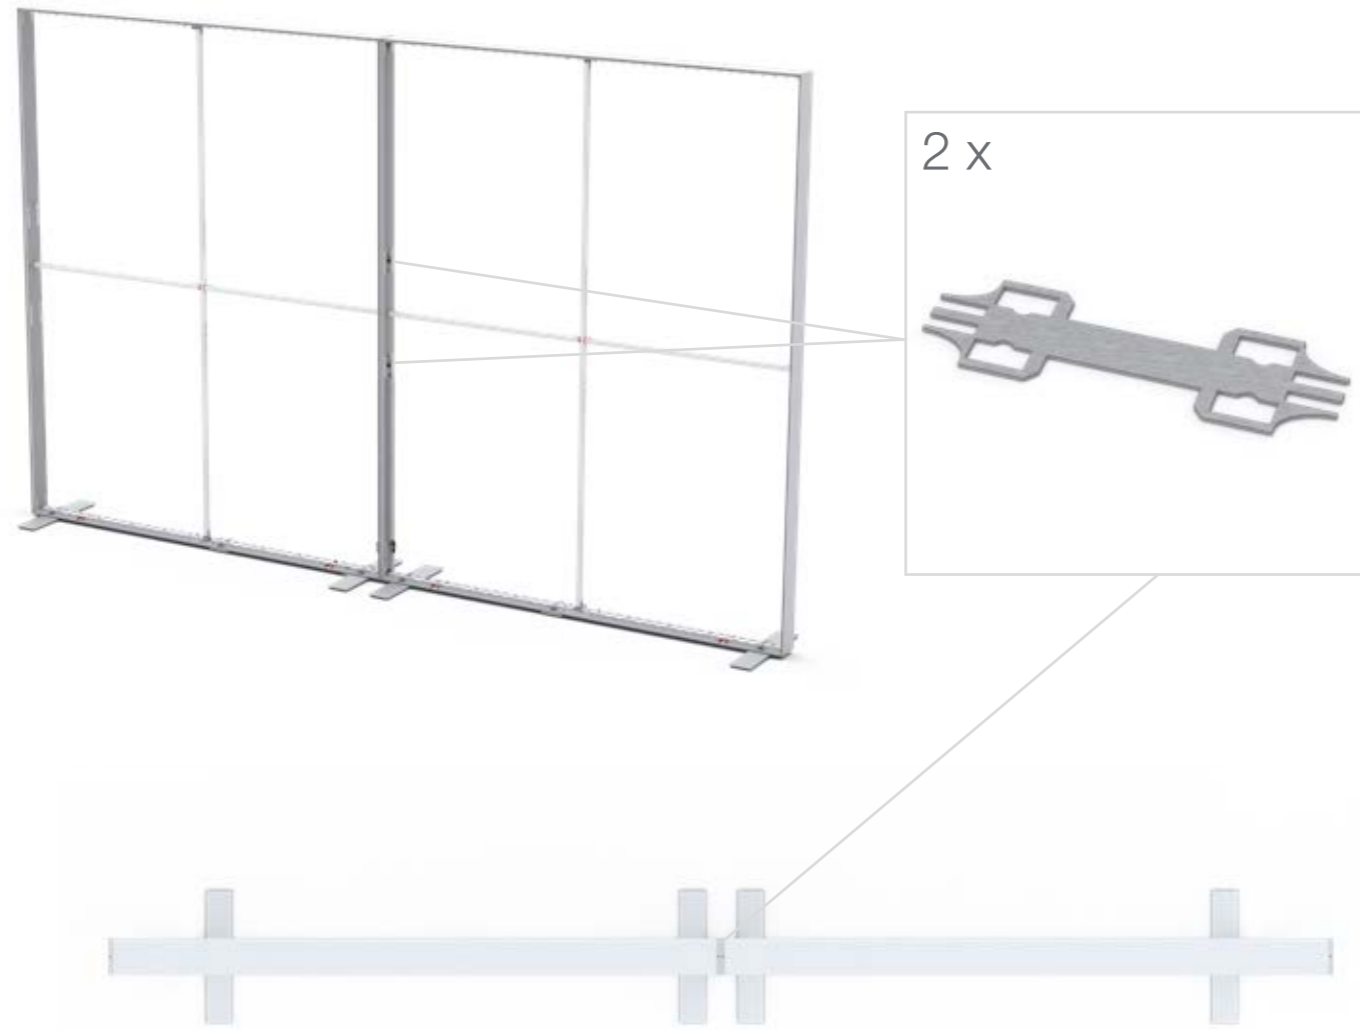

ZUBEHÖR
ACCESSORIES

BIG LED UP

BIG LEDUP

AUFBAUANLEITUNG/ SET UP INSTRUCTIONS

SYSTEMVERBINDER/ SYSTEM CONNECTOR

Gerade Verbinder/ Straight connector	4
Eckverbinder/ Corner connector	6
Eckverbinder ohne Abstand/ Corner connector without gap.....	8
Kreuzverbinder/ Cross connector	12
Sternverbinder/ Star connector	14
T-Form Verbinder/ T-shape connector.....	16
T-Form Verbinder ohne Abstand/ T-shape connector without gap.....	18
Universal Verbinder/ Universal Connector	22

SYSTEM ZUBEHÖR/ SYSTEM ACCESSORIES

TV Halterung/ TV Holder	24
-------------------------------	----

BLUP-s-verb

GERADE VERBINDER/ STRAIGHT CONNECTOR

BLUP-s-verb-90

ECKVERBINDER/ CORNER CONNECTOR

BLUP-s-verb-90-c

ECKVERBINDER OHNE ABSTAND/ CORNER CONNECTOR WITHOUT GAP

1.

BLUP-s-verb-90-c

ECKVERBINDER OHNE ABSTAND/ CORNER CONNECTOR WITHOUT GAP

BLUP-s-verb-K

KREUZVERBINDER/ CROSS CONNECTOR

BLUP-s-verb-stern

STERNVERBINDER/ STAR CONNECTOR