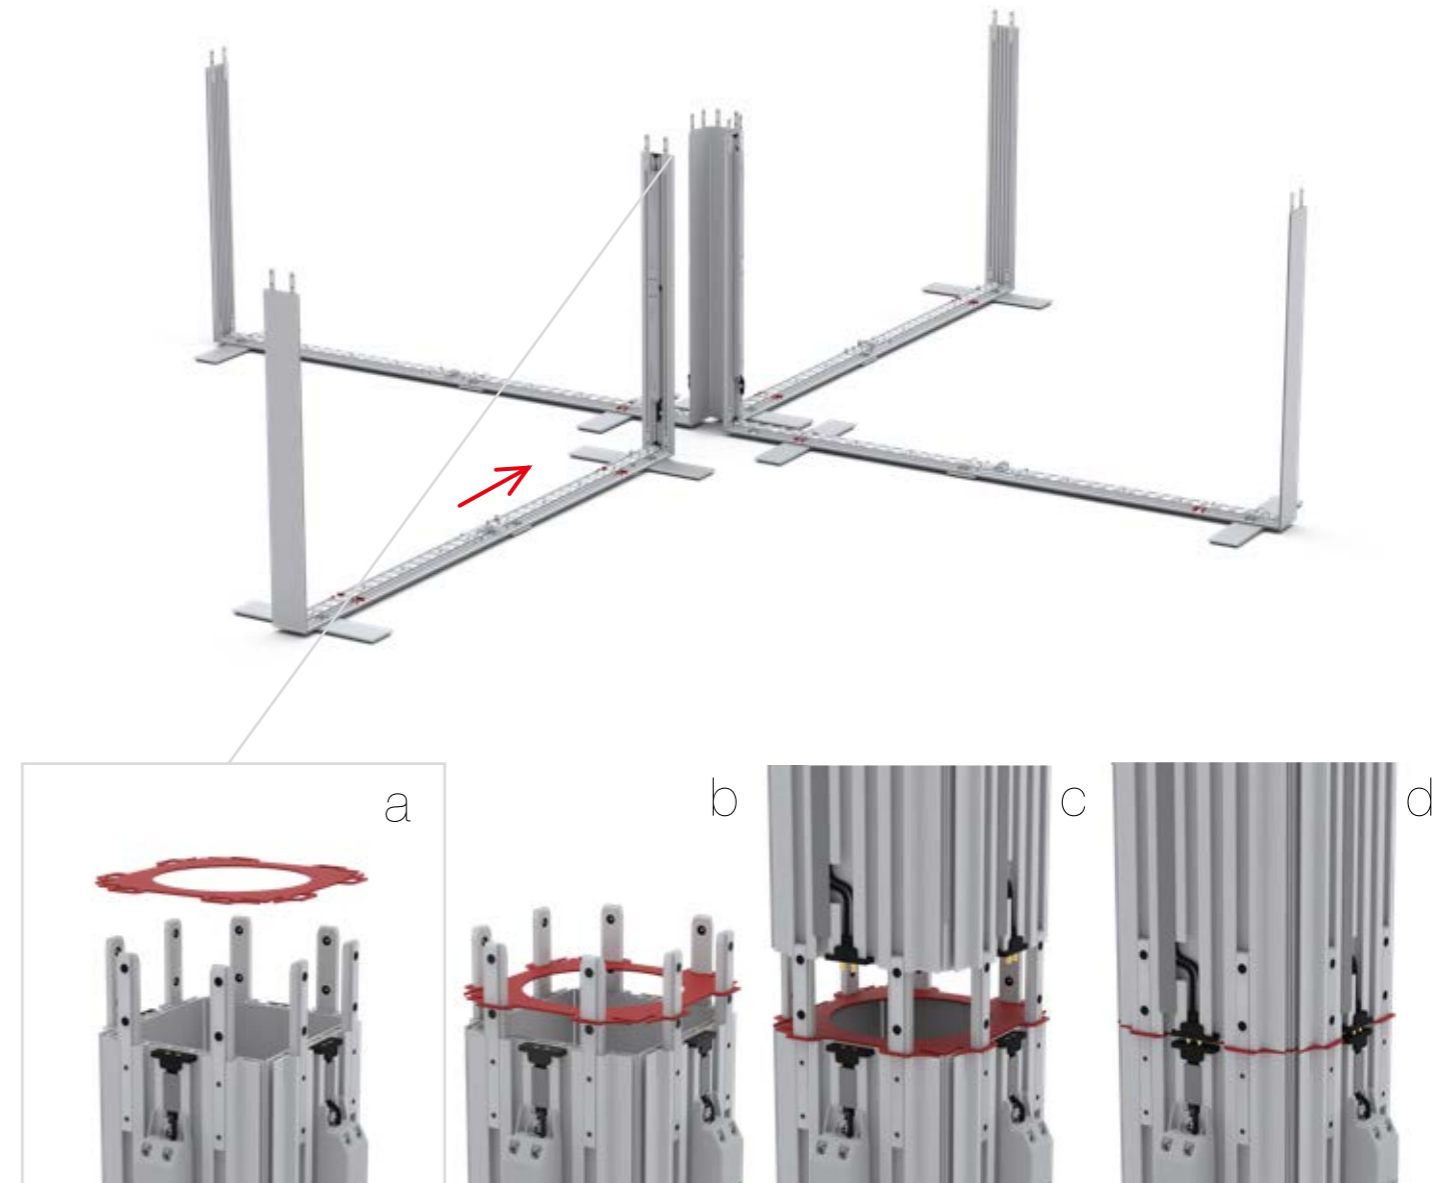

ZUBEHÖR
ACCESSORIES

BIG LED UP

BIG LEDUP

AUFBAUANLEITUNG/ SET UP INSTRUCTIONS

SYSTEMVERBINDER/ SYSTEM CONNECTOR

Gerade Verbinder/ Straight connector	4
Eckverbinder/ Corner connector	6
Eckverbinder ohne Abstand/ Corner connector without gap.....	8
Kreuzverbinder/ Cross connector	12
Sternverbinder/ Star connector	14
T-Form Verbinder/ T-shape connector.....	16
T-Form Verbinder ohne Abstand/ T-shape connector without gap.....	18
Universal Verbinder/ Universal Connector	22

SYSTEM ZUBEHÖR/ SYSTEM ACCESSORIES

TV Halterung/ TV Holder	24
-------------------------------	----

BLUP-s-verb

GERADE VERBINDER/ STRAIGHT CONNECTOR

BLUP-s-verb-90

ECKVERBINDER/ CORNER CONNECTOR

BLUP-s-verb-90-c

ECKVERBINDER OHNE ABSTAND/ CORNER CONNECTOR WITHOUT GAP

1.

BLUP-s-verb-90-c

ECKVERBINDER OHNE ABSTAND/ CORNER CONNECTOR WITHOUT GAP

BLUP-s-verb-K

KREUZVERBINDER/ CROSS CONNECTOR

BLUP-s-verb-stern

STERNVERBINDER/ STAR CONNECTOR

BLUP-s-verb-T

T-FORM VERBINDER/ T-SHAPE CONNECTOR

BLUP-s-verb-T-c

T-FORM VERBINDER OHNE ABSTAND/ T-SHAPE CONNECTOR WITHOUT GAP

BLUP-s-verb-T-c

T-FORM VERBINDER OHNE ABSTAND/ T-SHAPE CONNECTOR WITHOUT GAP

2.