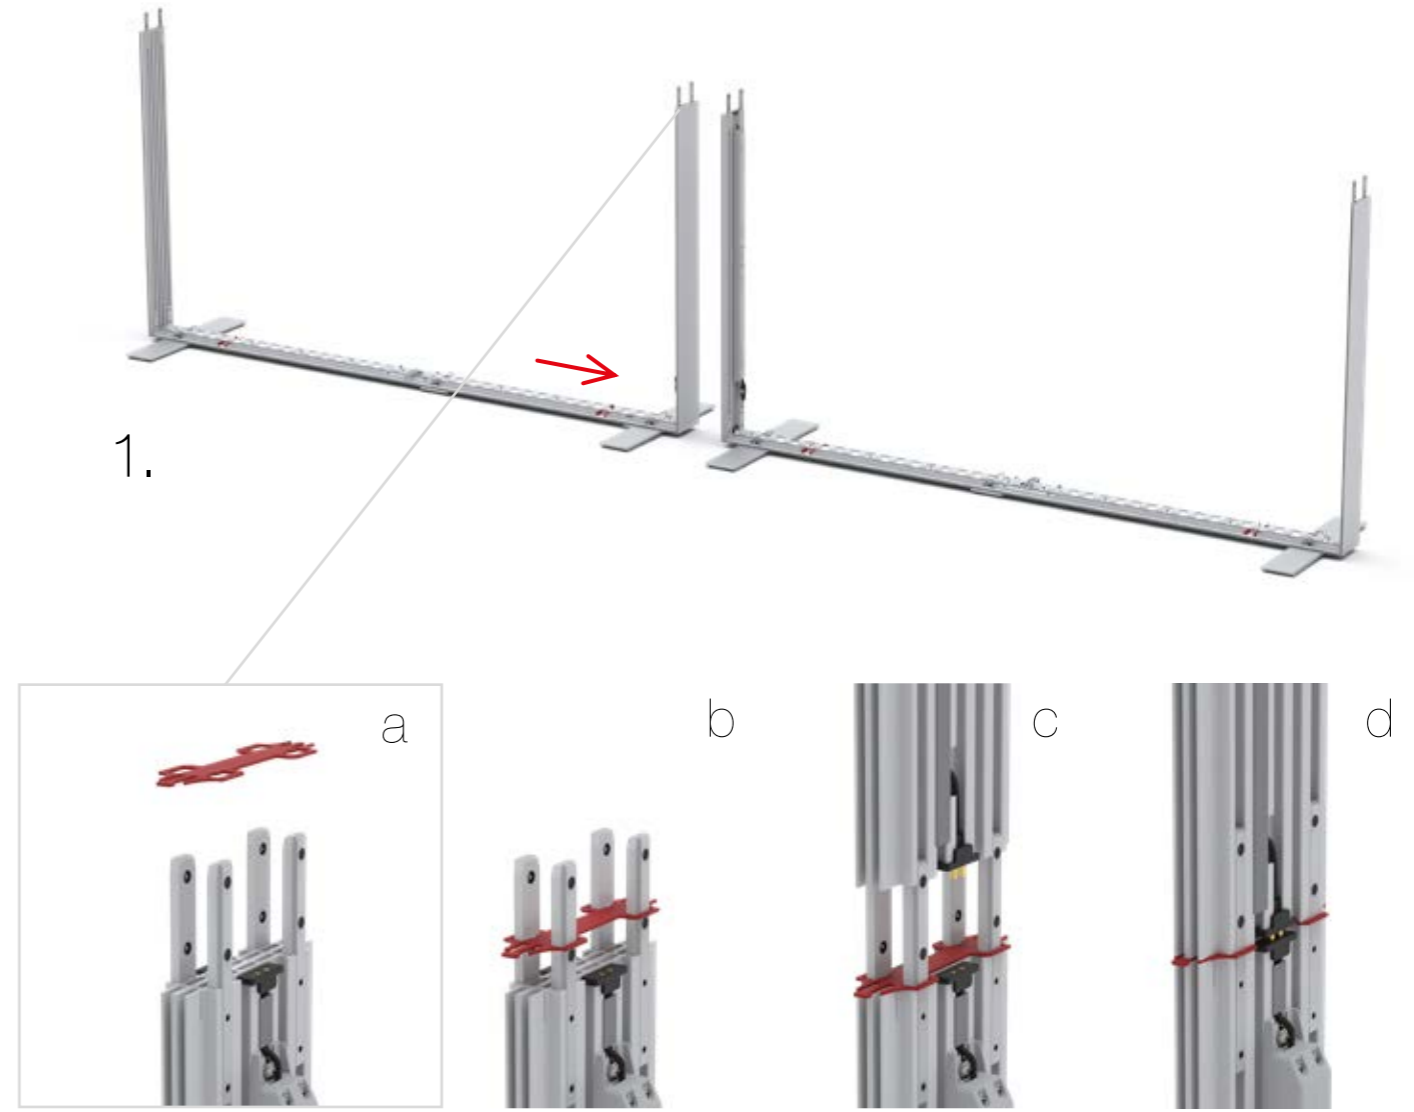

ZUBEHÖR
ACCESSORIES

BIG LED UP

BIG LEDUP

AUFBAUANLEITUNG/ SET UP INSTRUCTIONS

SYSTEMVERBINDER/ SYSTEM CONNECTOR

Gerade Verbinder/ Straight connector	4
Eckverbinder/ Corner connector	6
Eckverbinder ohne Abstand/ Corner connector without gap.....	8
Kreuzverbinder/ Cross connector	12
Sternverbinder/ Star connector	14
T-Form Verbinder/ T-shape connector.....	16
T-Form Verbinder ohne Abstand/ T-shape connector without gap.....	18
Universal Verbinder/ Universal Connector	22

SYSTEM ZUBEHÖR/ SYSTEM ACCESSORIES

TV Halterung/ TV Holder	24
-------------------------------	----

BLUP-s-verb

GERADE VERBINDER/ STRAIGHT CONNECTOR

BLUP-s-verb-90

ECKVERBINDER/ CORNER CONNECTOR

BLUP-s-verb-90-c

ECKVERBINDER OHNE ABSTAND/ CORNER CONNECTOR WITHOUT GAP

1.

BLUP-s-verb-90-c

ECKVERBINDER OHNE ABSTAND/ CORNER CONNECTOR WITHOUT GAP

BLUP-s-verb-K

KREUZVERBINDER/ CROSS CONNECTOR

BLUP-s-verb-stern

STERNVERBINDER/ STAR CONNECTOR

BLUP-s-verb-T

T-FORM VERBINDER/ T-SHAPE CONNECTOR

BLUP-s-verb-T-c

T-FORM VERBINDER OHNE ABSTAND/ T-SHAPE CONNECTOR WITHOUT GAP

BLUP-s-verb-T-c

T-FORM VERBINDER OHNE ABSTAND/ T-SHAPE CONNECTOR WITHOUT GAP

2.