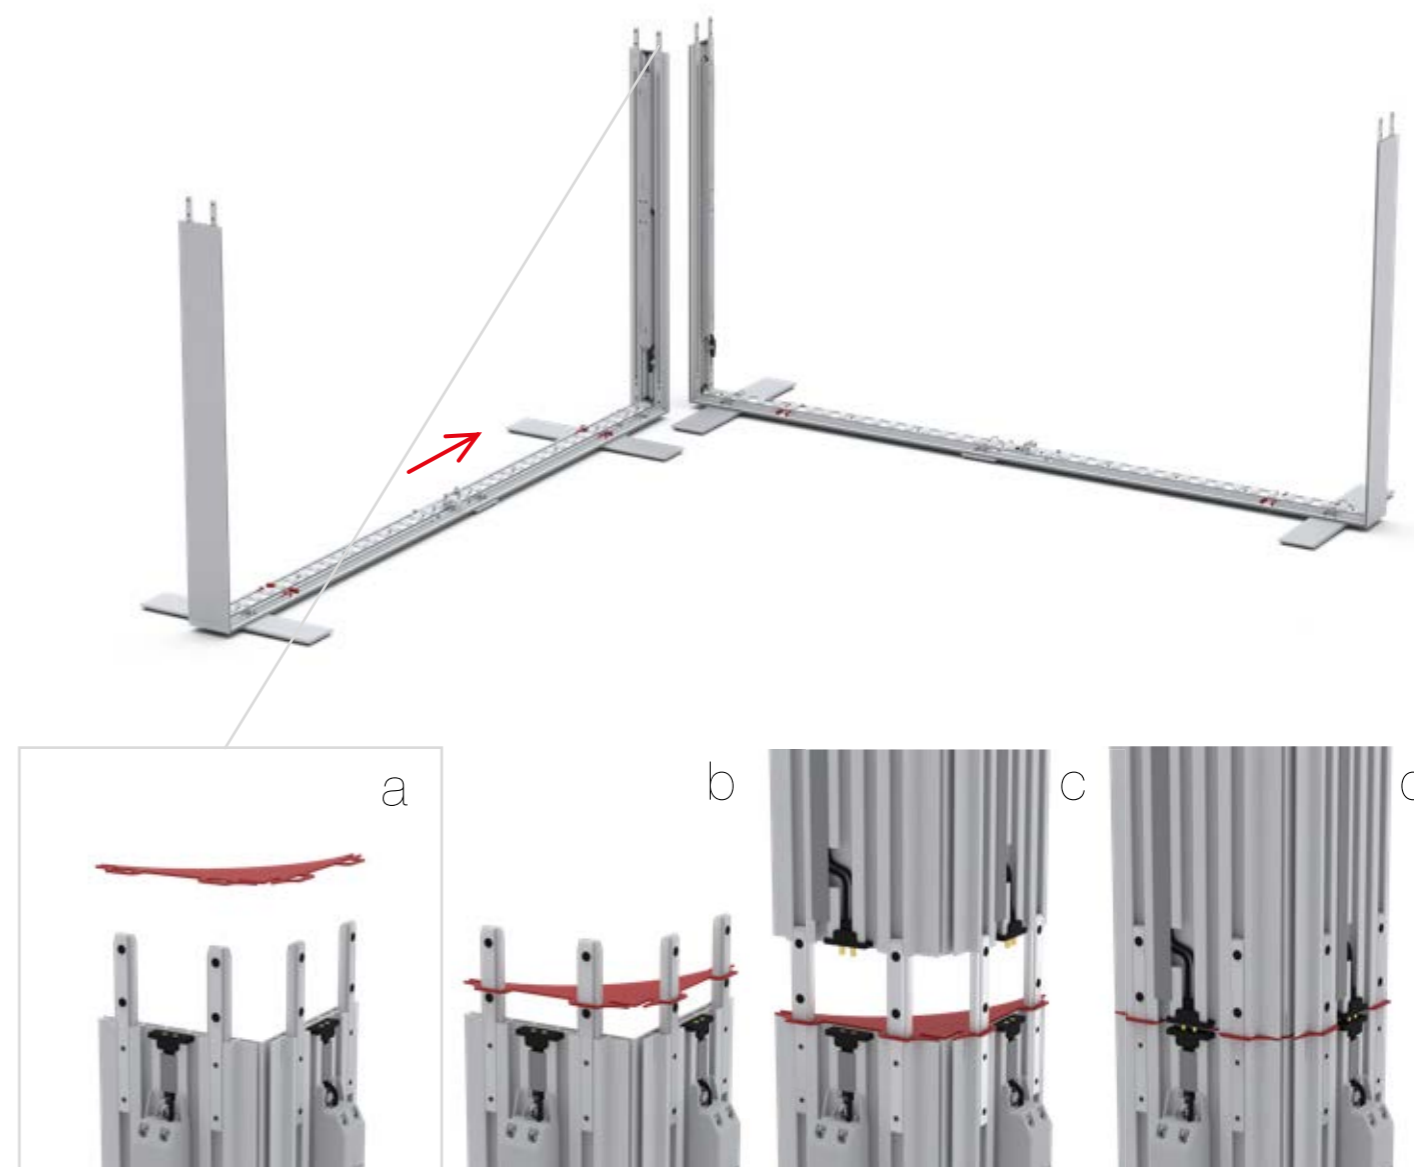

ZUBEHÖR
ACCESSORIES

BIG LED UP

BIG LEDUP

AUFBAUANLEITUNG/ SET UP INSTRUCTIONS

SYSTEMVERBINDER/ SYSTEM CONNECTOR

Gerade Verbinder/ Straight connector	4
Eckverbinder/ Corner connector	6
Eckverbinder ohne Abstand/ Corner connector without gap.....	8
Kreuzverbinder/ Cross connector	12
Sternverbinder/ Star connector	14
T-Form Verbinder/ T-shape connector.....	16
T-Form Verbinder ohne Abstand/ T-shape connector without gap.....	18
Universal Verbinder/ Universal Connector	22

SYSTEM ZUBEHÖR/ SYSTEM ACCESSORIES

TV Halterung/ TV Holder	24
-------------------------------	----

BLUP-s-verb

GERADE VERBINDER/ STRAIGHT CONNECTOR

BLUP-s-verb-90

ECKVERBINDER/ CORNER CONNECTOR

BLUP-s-verb-90-c

ECKVERBINDER OHNE ABSTAND/ CORNER CONNECTOR WITHOUT GAP

1.

BLUP-s-verb-90-c

ECKVERBINDER OHNE ABSTAND/ CORNER CONNECTOR WITHOUT GAP

BLUP-s-verb-K

KREUZVERBINDER/ CROSS CONNECTOR

BLUP-s-verb-stern

STERNVERBINDER/ STAR CONNECTOR