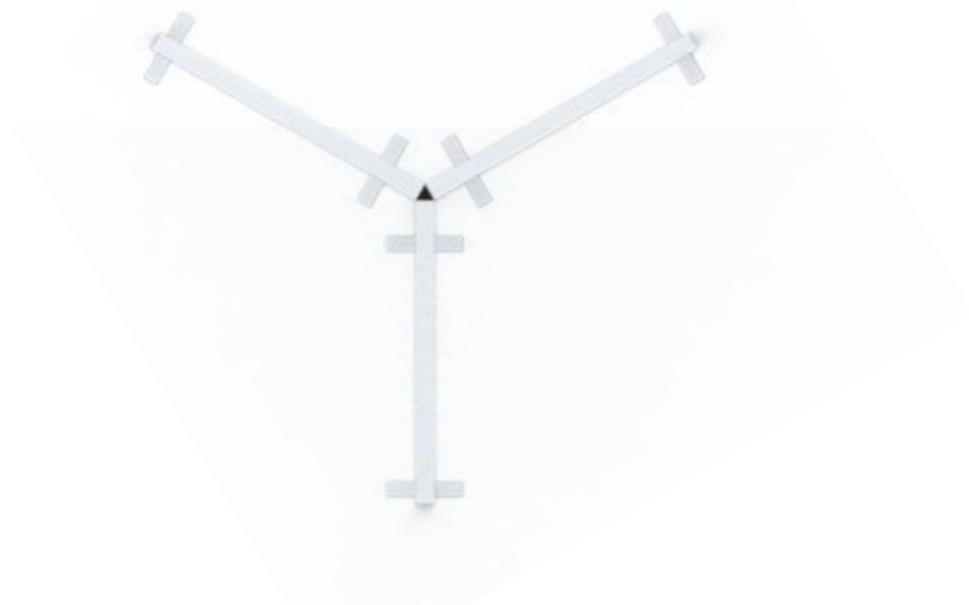

ZUBEHÖR
ACCESSORIES

BIG LED UP

BIG LEDUP

AUFBAUANLEITUNG/ SET UP INSTRUCTIONS

SYSTEMVERBINDER/ SYSTEM CONNECTOR

Gerade Verbinder/ Straight connector	4
Eckverbinder/ Corner connector	6
Eckverbinder ohne Abstand/ Corner connector without gap.....	8
Kreuzverbinder/ Cross connector	12
Sternverbinder/ Star connector	14
T-Form Verbinder/ T-shape connector.....	16
T-Form Verbinder ohne Abstand/ T-shape connector without gap.....	18
Universal Verbinder/ Universal Connector	22

SYSTEM ZUBEHÖR/ SYSTEM ACCESSORIES

TV Halterung/ TV Holder	24
-------------------------------	----

BLUP-s-verb

GERADE VERBINDER/ STRAIGHT CONNECTOR

BLUP-s-verb-90

ECKVERBINDER/ CORNER CONNECTOR

BLUP-s-verb-90-c

ECKVERBINDER OHNE ABSTAND/ CORNER CONNECTOR WITHOUT GAP

1.

BLUP-s-verb-90-c

ECKVERBINDER OHNE ABSTAND/ CORNER CONNECTOR WITHOUT GAP

BLUP-s-verb-K

KREUZVERBINDER/ CROSS CONNECTOR

BLUP-s-verb-stern

STERNVERBINDER/ STAR CONNECTOR

BLUP-s-verb-T

T-FORM VERBINDER/ T-SHAPE CONNECTOR

BLUP-s-verb-T-c

T-FORM VERBINDER OHNE ABSTAND/ T-SHAPE CONNECTOR WITHOUT GAP

BLUP-s-verb-T-c

T-FORM VERBINDER OHNE ABSTAND/ T-SHAPE CONNECTOR WITHOUT GAP

2.