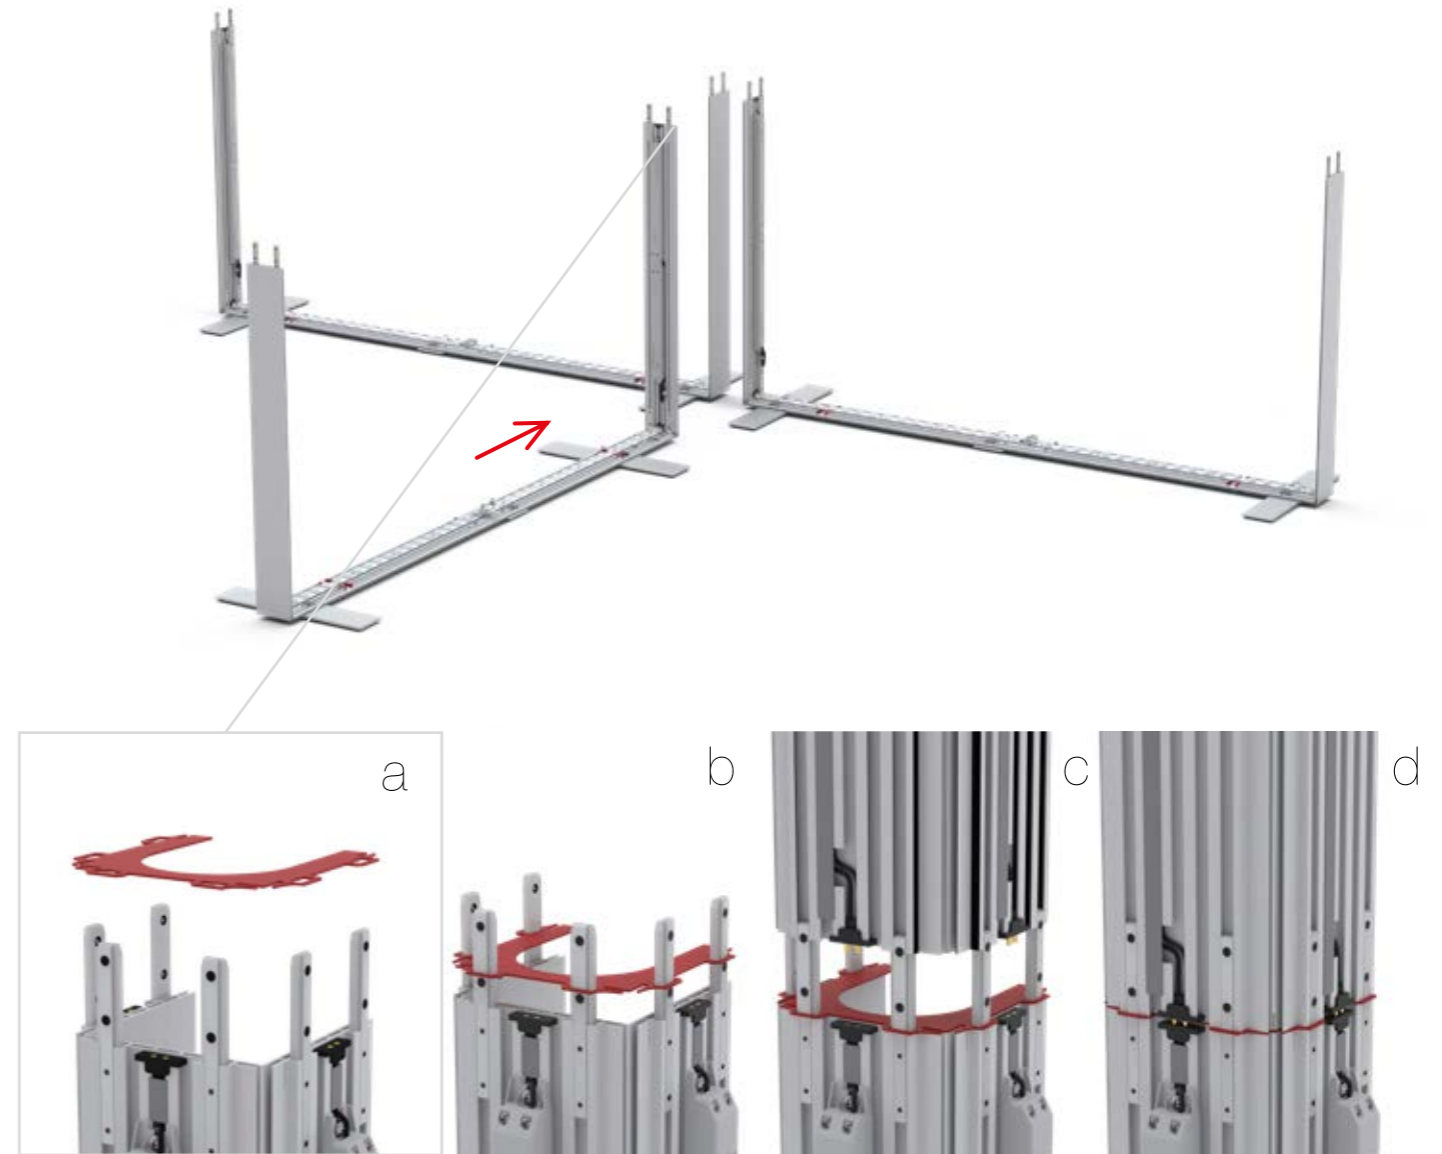

ZUBEHÖR
ACCESSORIES

BIG LED UP

BIG LEDUP

AUFBAUANLEITUNG/ SET UP INSTRUCTIONS

SYSTEMVERBINDER/ SYSTEM CONNECTOR

Gerade Verbinder/ Straight connector	4
Eckverbinder/ Corner connector	6
Eckverbinder ohne Abstand/ Corner connector without gap.....	8
Kreuzverbinder/ Cross connector	12
Sternverbinder/ Star connector	14
T-Form Verbinder/ T-shape connector.....	16
T-Form Verbinder ohne Abstand/ T-shape connector without gap.....	18
Universal Verbinder/ Universal Connector	22

SYSTEM ZUBEHÖR/ SYSTEM ACCESSORIES

TV Halterung/ TV Holder	24
-------------------------------	----

BLUP-s-verb

GERADE VERBINDER/ STRAIGHT CONNECTOR

BLUP-s-verb-90

ECKVERBINDER/ CORNER CONNECTOR

BLUP-s-verb-90-c

ECKVERBINDER OHNE ABSTAND/ CORNER CONNECTOR WITHOUT GAP

1.

BLUP-s-verb-90-c

ECKVERBINDER OHNE ABSTAND/ CORNER CONNECTOR WITHOUT GAP

BLUP-s-verb-K

KREUZVERBINDER/ CROSS CONNECTOR

BLUP-s-verb-stern

STERNVERBINDER/ STAR CONNECTOR

BLUP-s-verb-T

T-FORM VERBINDER/ T-SHAPE CONNECTOR

BLUP-s-verb-T-c

T-FORM VERBINDER OHNE ABSTAND/ T-SHAPE CONNECTOR WITHOUT GAP

BLUP-s-verb-T-c

T-FORM VERBINDER OHNE ABSTAND/ T-SHAPE CONNECTOR WITHOUT GAP

2.