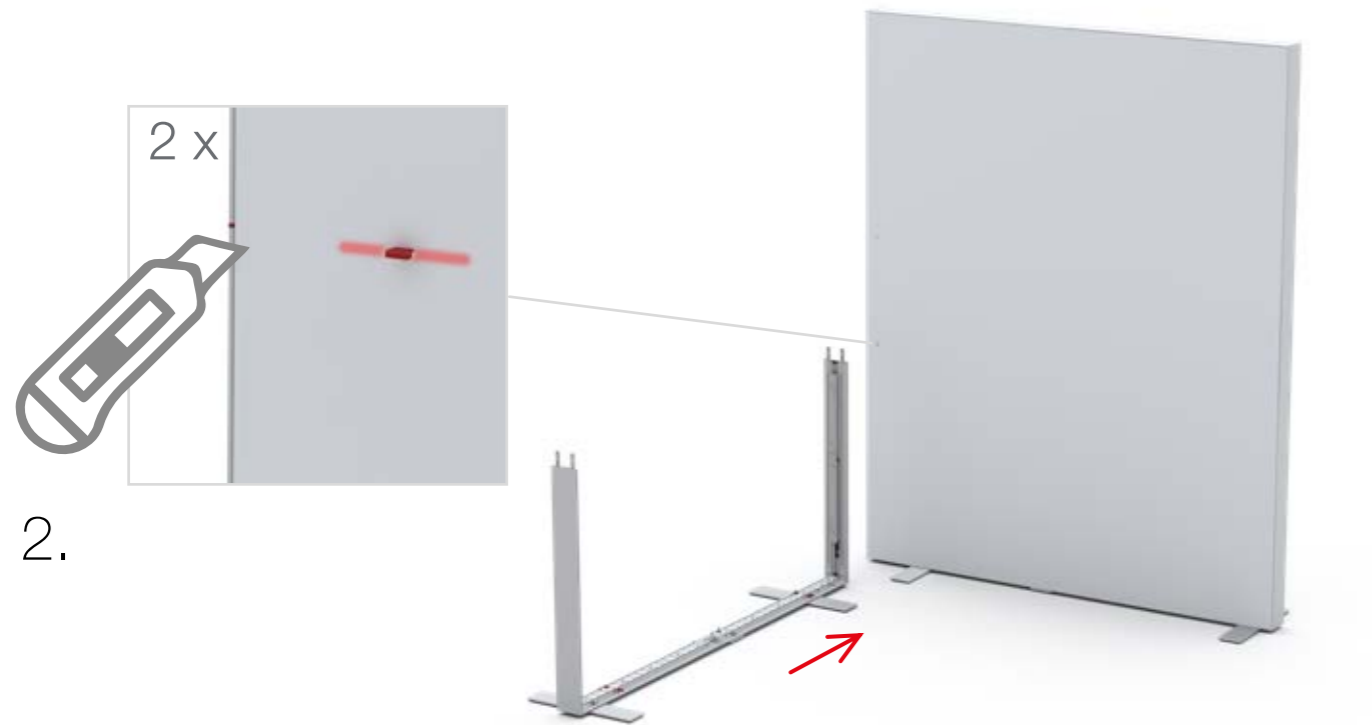

SYSTEM ZUBEHÖR/ SYSTEM ACCESSORIES

TV Halterung/ TV Holder	24
-------------------------------	----

BLUP-s-verb

GERADE VERBINDER/ STRAIGHT CONNECTOR

BLUP-s-verb-90

ECKVERBINDER/ CORNER CONNECTOR

BLUP-s-verb-90-c

ECKVERBINDER OHNE ABSTAND/ CORNER CONNECTOR WITHOUT GAP

1.

BLUP-s-verb-90-c

ECKVERBINDER OHNE ABSTAND/ CORNER CONNECTOR WITHOUT GAP

BLUP-s-verb-K

KREUZVERBINDER/ CROSS CONNECTOR

BLUP-s-verb-stern

STERNVERBINDER/ STAR CONNECTOR

BLUP-s-verb-T

T-FORM VERBINDER/ T-SHAPE CONNECTOR

BLUP-s-verb-T-c

T-FORM VERBINDER OHNE ABSTAND/ T-SHAPE CONNECTOR WITHOUT GAP

BLUP-s-verb-T-c

T-FORM VERBINDER OHNE ABSTAND/ T-SHAPE CONNECTOR WITHOUT GAP

2.