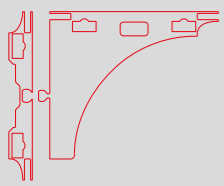

ZUBEHÖR
ACCESSORIES

BIG LED UP

BIG LEDUP

AUFBAUANLEITUNG/ SET UP INSTRUCTIONS

SYSTEMVERBINDER/ SYSTEM CONNECTOR

Gerade Verbinder/ Straight connector	4
Eckverbinder/ Corner connector	6
Eckverbinder ohne Abstand/ Corner connector without gap.....	8
Kreuzverbinder/ Cross connector	12
Sternverbinder/ Star connector	14
T-Form Verbinder/ T-shape connector.....	16
T-Form Verbinder ohne Abstand/ T-shape connector without gap.....	18
Universal Verbinder/ Universal Connector	22

SYSTEM ZUBEHÖR/ SYSTEM ACCESSORIES

TV Halterung/ TV Holder	24
-------------------------------	----

BLUP-s-verb

GERADE VERBINDER/ STRAIGHT CONNECTOR

BLUP-s-verb-90

ECKVERBINDER/ CORNER CONNECTOR

BLUP-s-verb-90-c

ECKVERBINDER OHNE ABSTAND/ CORNER CONNECTOR WITHOUT GAP

1.

BLUP-s-verb-90-c

ECKVERBINDER OHNE ABSTAND/ CORNER CONNECTOR WITHOUT GAP

BLUP-s-verb-K

KREUZVERBINDER/ CROSS CONNECTOR

BLUP-s-verb-stern

STERNVERBINDER/ STAR CONNECTOR

BLUP-s-verb-T

T-FORM VERBINDER/ T-SHAPE CONNECTOR

BLUP-s-verb-T-c

T-FORM VERBINDER OHNE ABSTAND/ T-SHAPE CONNECTOR WITHOUT GAP

BLUP-s-verb-T-c

T-FORM VERBINDER OHNE ABSTAND/ T-SHAPE CONNECTOR WITHOUT GAP

2.