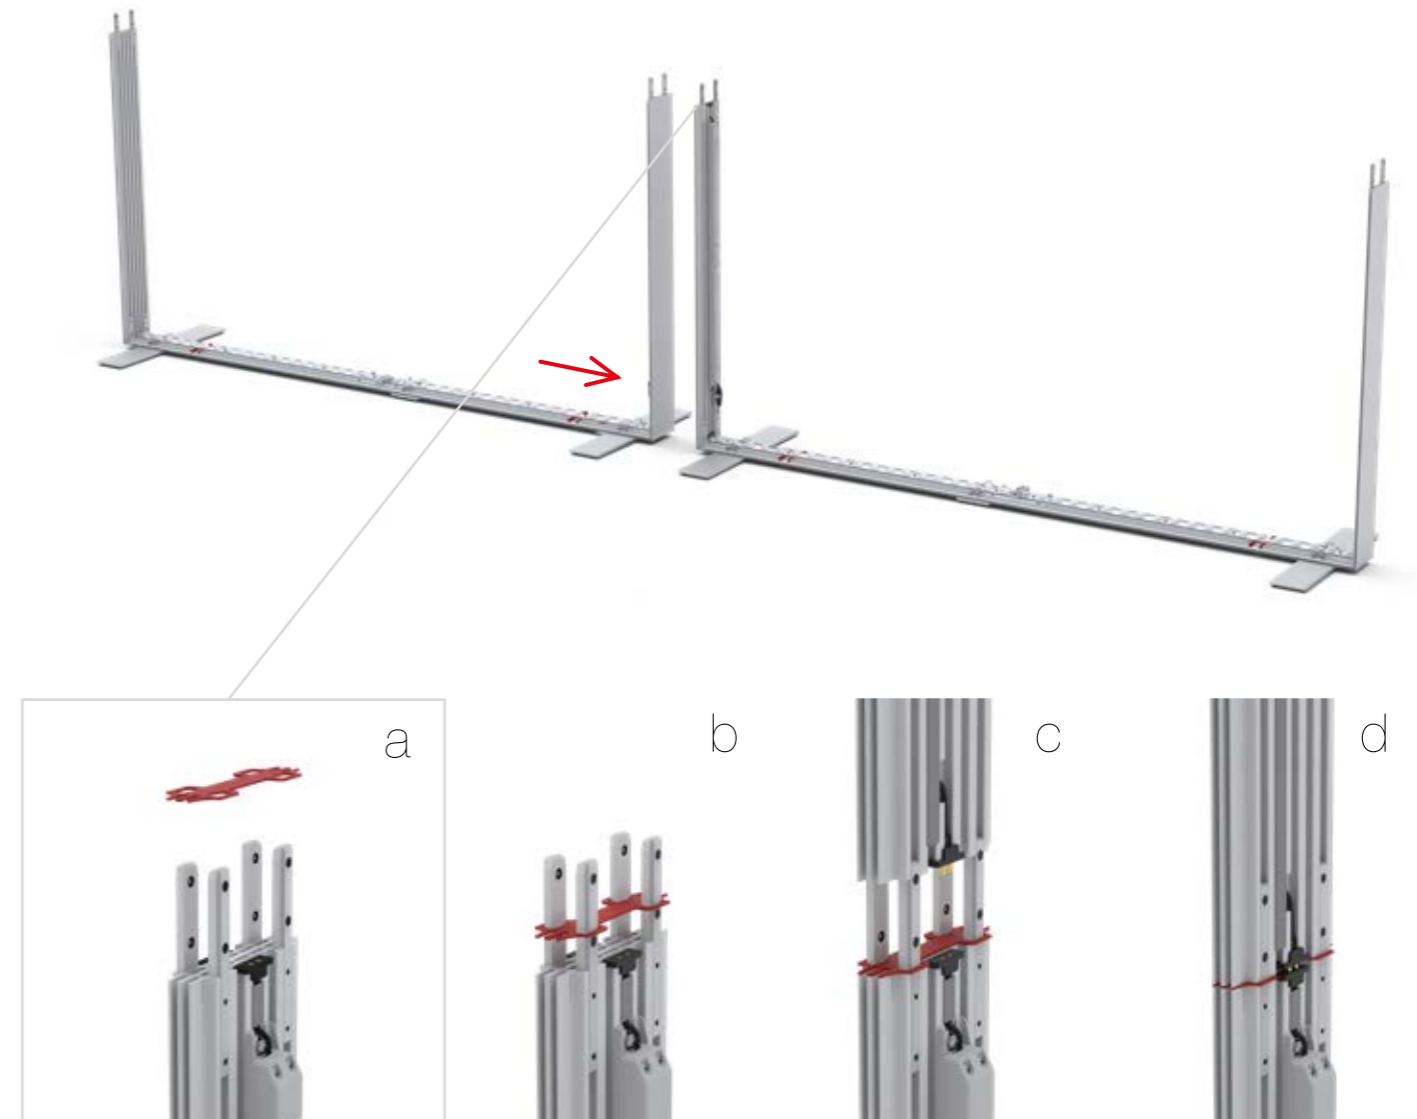

ZUBEHÖR
ACCESSORIES

BIG LED UP

BIG LEDUP

AUFBAUANLEITUNG/ SET UP INSTRUCTIONS

SYSTEMVERBINDER/ SYSTEM CONNECTOR

Gerade Verbinder/ Straight connector	4
Eckverbinder/ Corner connector	6
Eckverbinder ohne Abstand/ Corner connector without gap.....	8
Kreuzverbinder/ Cross connector	12
Sternverbinder/ Star connector	14
T-Form Verbinder/ T-shape connector.....	16
T-Form Verbinder ohne Abstand/ T-shape connector without gap.....	18
Universal Verbinder/ Universal Connector	22

SYSTEM ZUBEHÖR/ SYSTEM ACCESSORIES

TV Halterung/ TV Holder	24
-------------------------------	----

BLUP-s-verb

GERADE VERBINDER/ STRAIGHT CONNECTOR

BLUP-s-verb-90

ECKVERBINDER/ CORNER CONNECTOR

BLUP-s-verb-90-c

ECKVERBINDER OHNE ABSTAND/ CORNER CONNECTOR WITHOUT GAP

1.

BLUP-s-verb-90-c

ECKVERBINDER OHNE ABSTAND/ CORNER CONNECTOR WITHOUT GAP

BLUP-s-verb-K

KREUZVERBINDER/ CROSS CONNECTOR

BLUP-s-verb-stern

STERNVERBINDER/ STAR CONNECTOR

BLUP-s-verb-T

T-FORM VERBINDER/ T-SHAPE CONNECTOR

BLUP-s-verb-T-c

T-FORM VERBINDER OHNE ABSTAND/ T-SHAPE CONNECTOR WITHOUT GAP

BLUP-s-verb-T-c

T-FORM VERBINDER OHNE ABSTAND/ T-SHAPE CONNECTOR WITHOUT GAP

2.