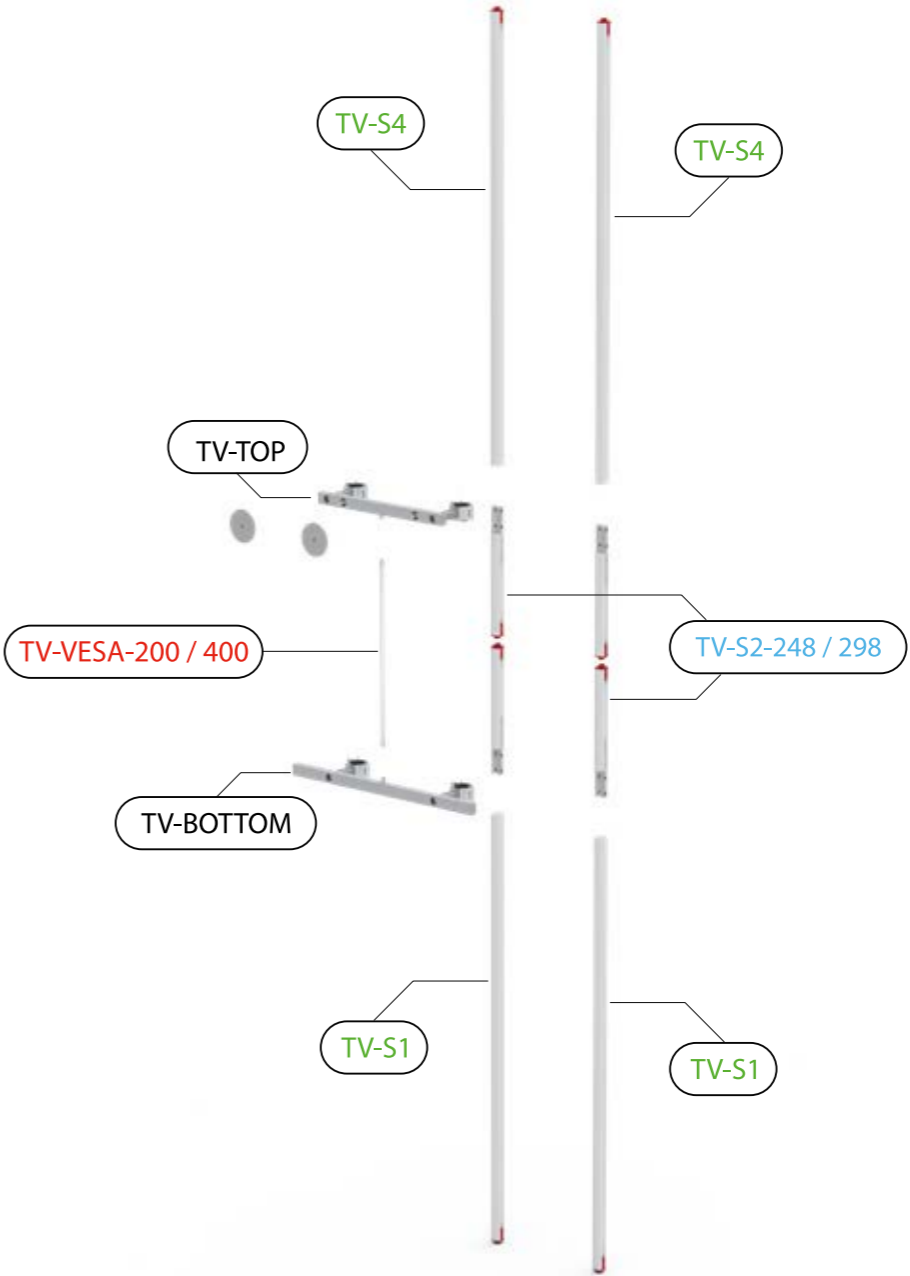

ECKVERBINDER OHNE ABSTAND/ CORNER CONNECTOR WITHOUT GAP

1.

BLUP-s-verb-90-c

ECKVERBINDER OHNE ABSTAND/ CORNER CONNECTOR WITHOUT GAP

BLUP-s-verb-K

KREUZVERBINDER/ CROSS CONNECTOR

BLUP-s-verb-stern

STERNVERBINDER/ STAR CONNECTOR

BLUP-s-verb-T

T-FORM VERBINDER/ T-SHAPE CONNECTOR

BLUP-s-verb-T-c

T-FORM VERBINDER OHNE ABSTAND/ T-SHAPE CONNECTOR WITHOUT GAP

BLUP-s-verb-T-c

T-FORM VERBINDER OHNE ABSTAND/ T-SHAPE CONNECTOR WITHOUT GAP

2.

3.

BLUP-s-verb

BLUP-s-verb-90-c

BLUP-s-verb-90

BLUP-s-verb-T-c

1.

2.

3.

4.

11.

12.

13.