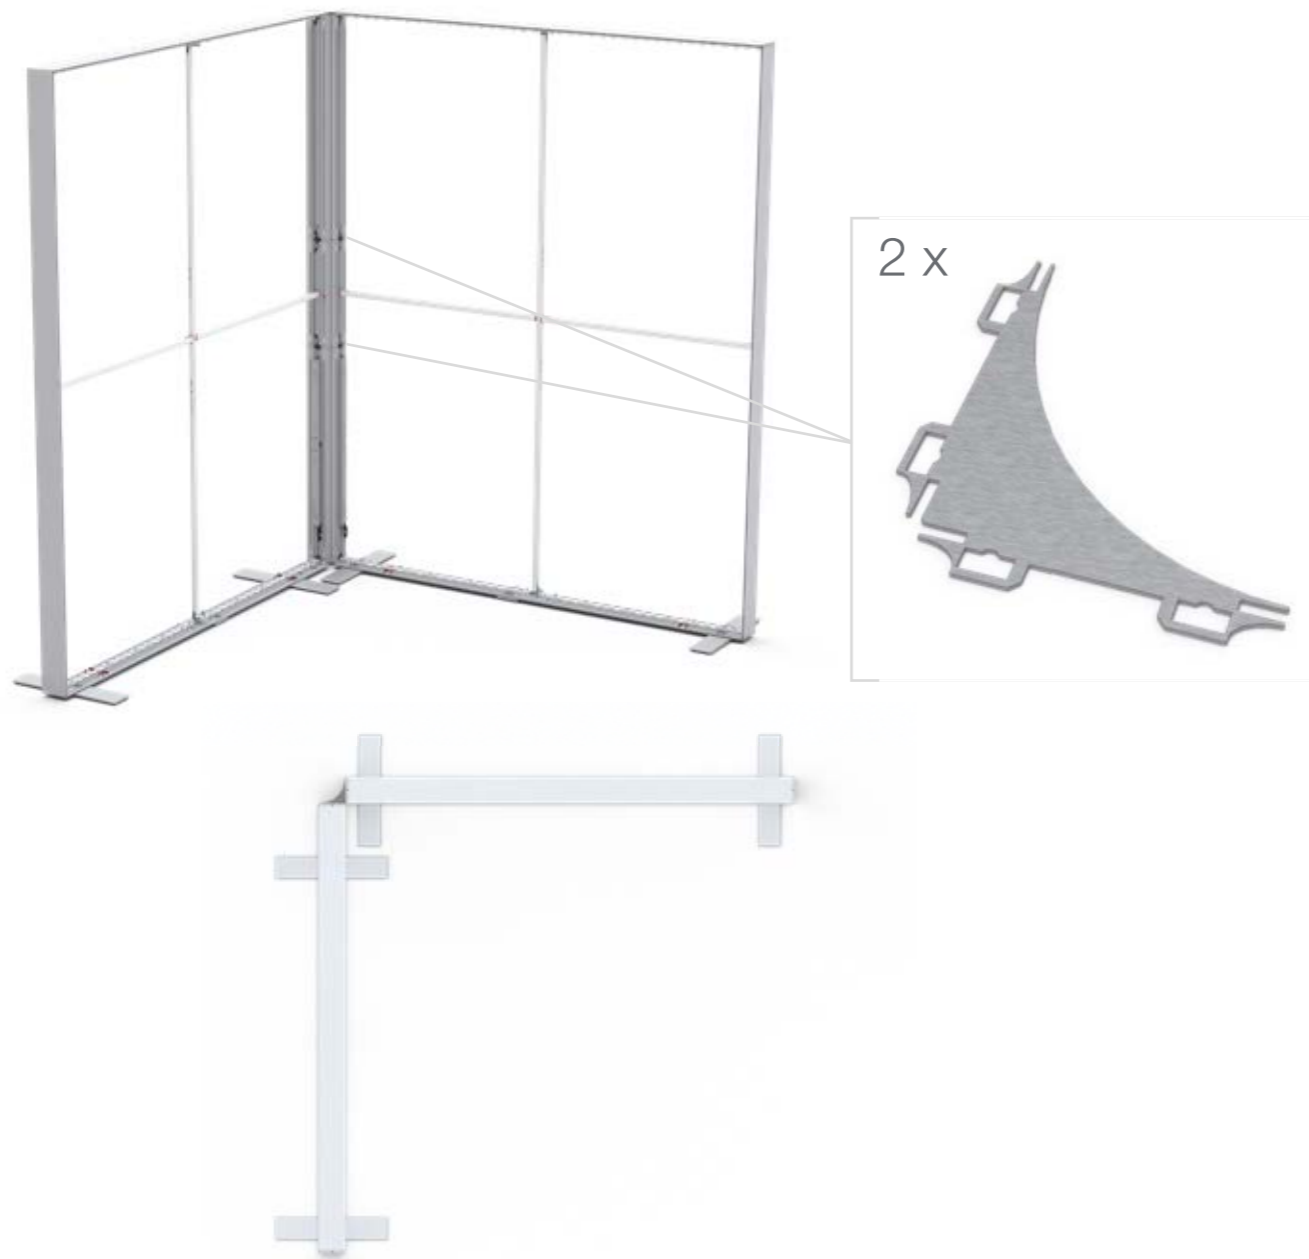

ZUBEHÖR
ACCESSORIES

BIG LED UP

BIG LEDUP

AUFBAUANLEITUNG/ SET UP INSTRUCTIONS

SYSTEMVERBINDER/ SYSTEM CONNECTOR

Gerade Verbinder/ Straight connector	4
Eckverbinder/ Corner connector	6
Eckverbinder ohne Abstand/ Corner connector without gap.....	8
Kreuzverbinder/ Cross connector	12
Sternverbinder/ Star connector	14
T-Form Verbinder/ T-shape connector.....	16
T-Form Verbinder ohne Abstand/ T-shape connector without gap.....	18
Universal Verbinder/ Universal Connector	22

SYSTEM ZUBEHÖR/ SYSTEM ACCESSORIES

TV Halterung/ TV Holder	24
-------------------------------	----

BLUP-s-verb

GERADE VERBINDER/ STRAIGHT CONNECTOR

BLUP-s-verb-90

ECKVERBINDER/ CORNER CONNECTOR

BLUP-s-verb-90-c

ECKVERBINDER OHNE ABSTAND/ CORNER CONNECTOR WITHOUT GAP

1.

BLUP-s-verb-90-c

ECKVERBINDER OHNE ABSTAND/ CORNER CONNECTOR WITHOUT GAP

BLUP-s-verb-K

KREUZVERBINDER/ CROSS CONNECTOR

BLUP-s-verb-stern

STERNVERBINDER/ STAR CONNECTOR