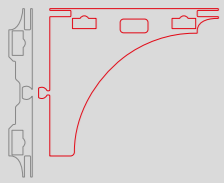

ZUBEHÖR
ACCESSORIES

BIG LED UP

BIG LEDUP

AUFBAUANLEITUNG/ SET UP INSTRUCTIONS

SYSTEMVERBINDER/ SYSTEM CONNECTOR

Gerade Verbinder/ Straight connector	4
Eckverbinder/ Corner connector	6
Eckverbinder ohne Abstand/ Corner connector without gap.....	8
Kreuzverbinder/ Cross connector	12
Sternverbinder/ Star connector	14
T-Form Verbinder/ T-shape connector.....	16
T-Form Verbinder ohne Abstand/ T-shape connector without gap.....	18
Universal Verbinder/ Universal Connector	22

SYSTEM ZUBEHÖR/ SYSTEM ACCESSORIES

TV Halterung/ TV Holder	24
-------------------------------	----

BLUP-s-verb

GERADE VERBINDER/ STRAIGHT CONNECTOR

BLUP-s-verb-90

ECKVERBINDER/ CORNER CONNECTOR

BLUP-s-verb-90-c

ECKVERBINDER OHNE ABSTAND/ CORNER CONNECTOR WITHOUT GAP

1.

BLUP-s-verb-90-c

ECKVERBINDER OHNE ABSTAND/ CORNER CONNECTOR WITHOUT GAP

BLUP-s-verb-K

KREUZVERBINDER/ CROSS CONNECTOR

BLUP-s-verb-stern

STERNVERBINDER/ STAR CONNECTOR

BLUP-s-verb-T

T-FORM VERBINDER/ T-SHAPE CONNECTOR

BLUP-s-verb-T-c

T-FORM VERBINDER OHNE ABSTAND/ T-SHAPE CONNECTOR WITHOUT GAP

BLUP-s-verb-T-c

T-FORM VERBINDER OHNE ABSTAND/ T-SHAPE CONNECTOR WITHOUT GAP

2.